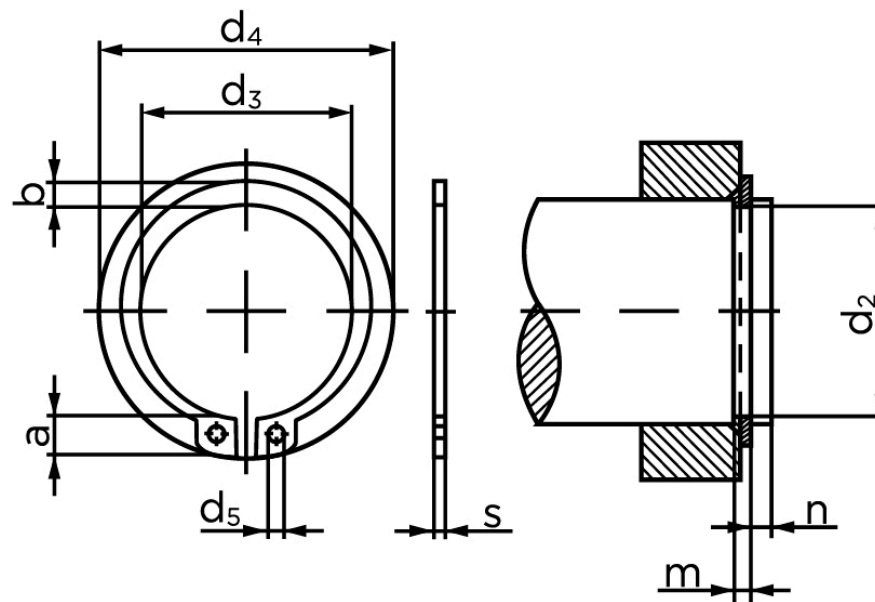

Låsering (Udvendig) DIN 471 Fjederstål 20x1,2 Elforzinket

SKU: 004710100200000

GTIN:

Norm	DIN 471
Dimensions	20
s	1,2 (1,75)
d₃	18,5
a	4 / (5,5)
b	2 / (3)
d₅	2
d₂	19
m	1,3 / (1.85)
n	1,5
d₄	28,4 / (31,6)
Bemærkning	Værdien i ( ) ælder for Heavy versionen

Vil du vide mere om dette produkt

Forespørg pris her