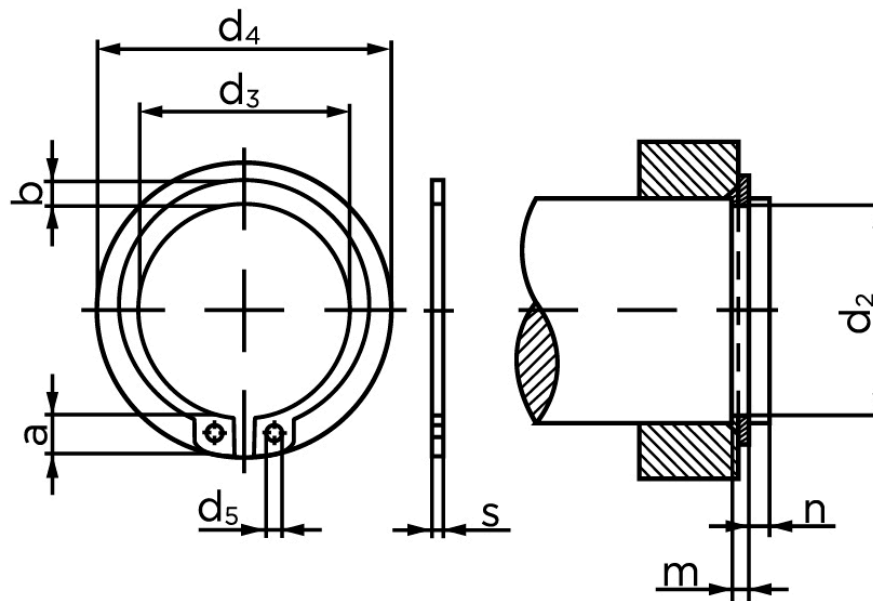

BOLTE.DK

KVALITETSSKRUER OG -BOLTE PÅ NETTET

Låsering Til Aksel, Type Normal DIN 471 Rustfri 1.4122 Ø20x1,2 (50 Stk)

SKU: 004713000200000

GTIN: 4043952086322

Norm	DIN 471
Dimensions	20
s	1,2 (1,75)
d₃	18,5
a	4 / (5,5)
b	2 / (3)
d₅	2
d₂	19
m	1,3 / (1.85)
n	1,5
d₄	28,4 / (31,6)
Bemærkning	Værdien i ( ) ælder for Heavy versionen

Vil du vide mere om dette produkt

Forespørg pris her