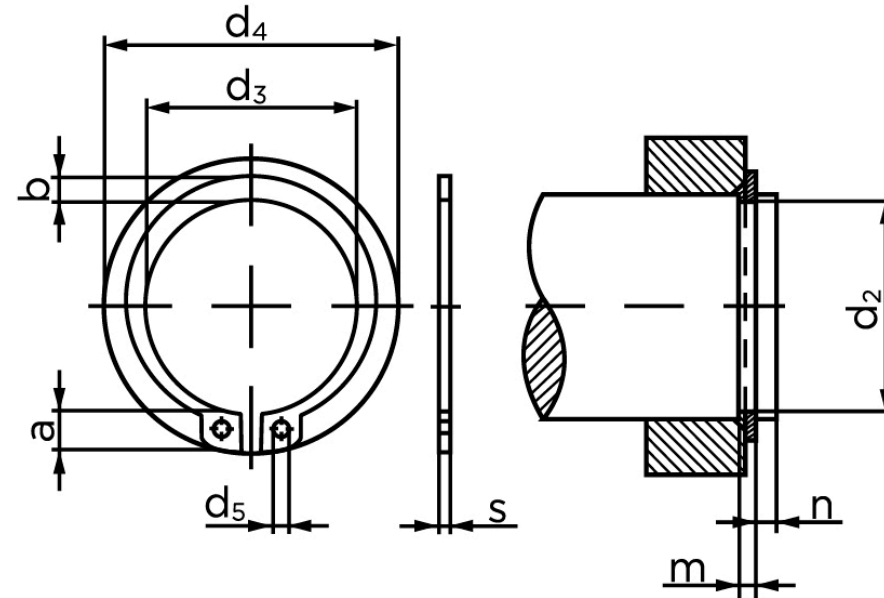

## Låsering Til Aksel, Type Normal DIN 471 Zinkflake Behandlet (f1Znnc) Fjederstål Ø20x1,2 (1000 Stk)

SKU: 004713180200000

GTIN: 4051426721341

Norm	DIN 471
Dimensions	20
s	1,2 (1,75)
d <sub>3</sub>	18,5
a	4 / (5,5)
b	2 / (3)
d <sub>5</sub>	2
d <sub>2</sub>	19
m	1,3 / (1.85)
n	1,5
d <sub>4</sub>	28,4 / (31,6)
Bemærkning	Værdien i ( ) ælder for Heavy versionen