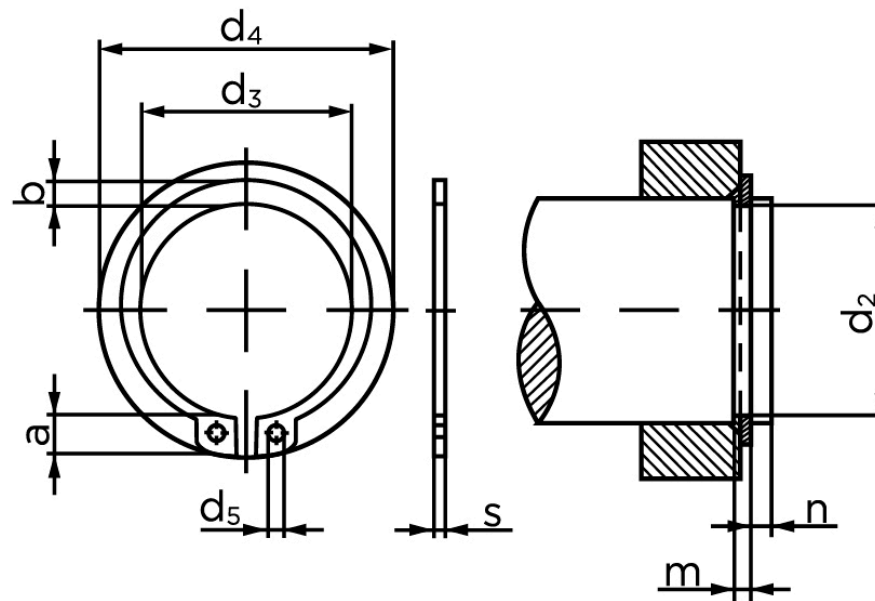

BOLTE.DK

KVALITETSSKRUER OG -BOLTE PÅ NETTET

Låsering Til Aksel, Type Normal DIN 471 Ubehandlet Fjederstål Ø21x1,2 (1000 Stk)

SKU: 004710000210000

GTIN: 4043952084441

Norm	DIN 471
Dimensions	21
s	1,2
d₃	19,5
a	4,1
b	2
d₅	2
d₂	20
m	1,3
n	1,5
d₄	29,6

Bemærk disse data er vejlede, og
informationerne skal anses som vejledende,

Vil du vide mere om dette produkt

Forespørg pris her