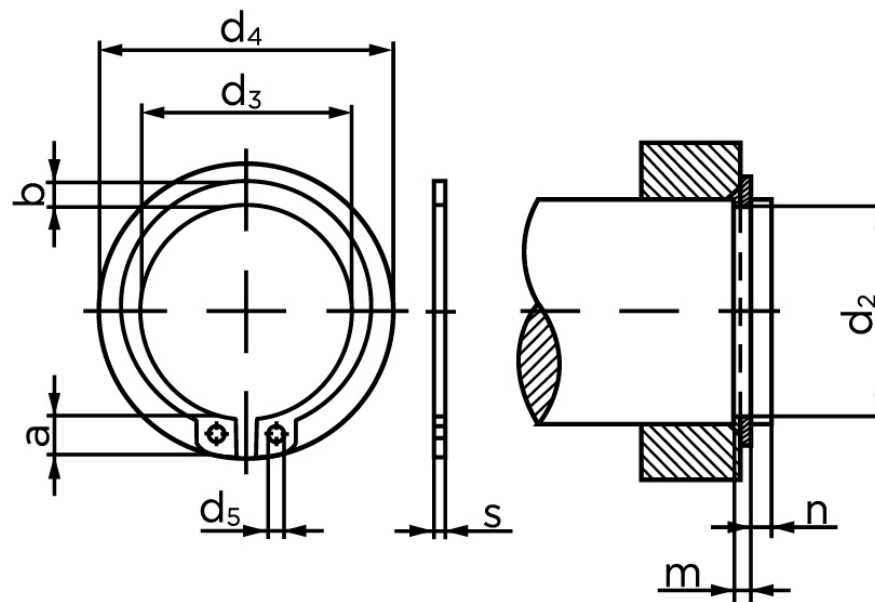

BOLTE.DK

KVALITETSSKRUER OG -BOLTE PÅ NETTET

Låsering Til Aksel, Type Normal DIN 471 Ubehandlet Fjederstål Ø21x1,2 (200 Stk)

SKU: 004710009210000

GTIN: 4043952085660

Norm	DIN 471
Dimensions	21
s	1,2
d₃	19,5
a	4,1
b	2
d₅	2
d₂	20
m	1,3
n	1,5
d₄	29,6

Bemærk disse data er vejlede, og
informationerne skal anses som vejledende,

Vil du vide mere om dette produkt

Forespørg pris her