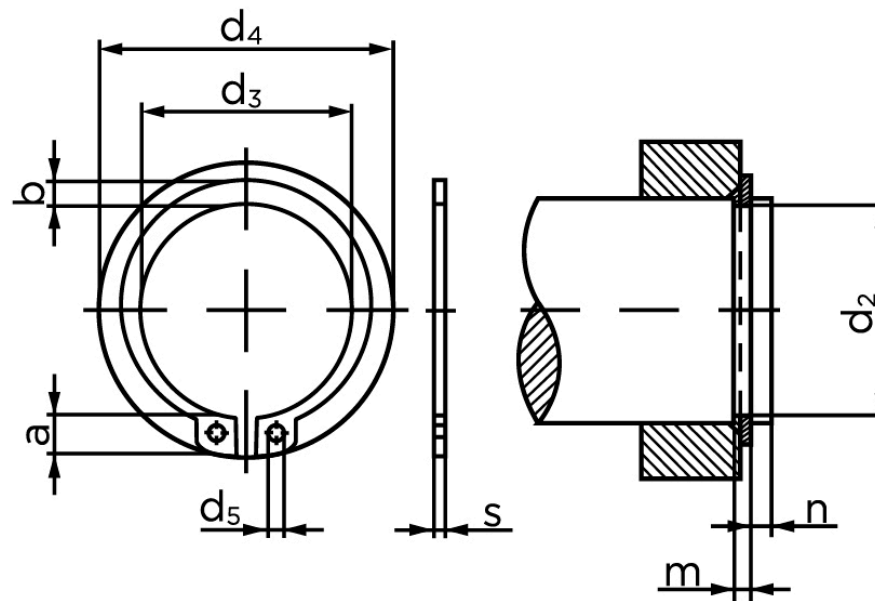

BOLTE.DK

KVALITETSSKRUER OG -BOLTE PÅ NETTET

Låsering Til Aksel, Type Normal DIN 471 Ubehandlet Fjederstål Ø22x1,2 (200 Stk)

SKU: 004710009220000

GTIN: 4043952085677

Norm	DIN 471
Dimensions	22
s	1,2
d₃	20,5
a	4,2
b	2
d₅	2
d₂	21
m	1,3
n	1,5
d₄	30,8

Bemærk disse data er vejlede, og
informationerne skal anses som vejledende,

Vil du vide mere om dette produkt

Forespørg pris her