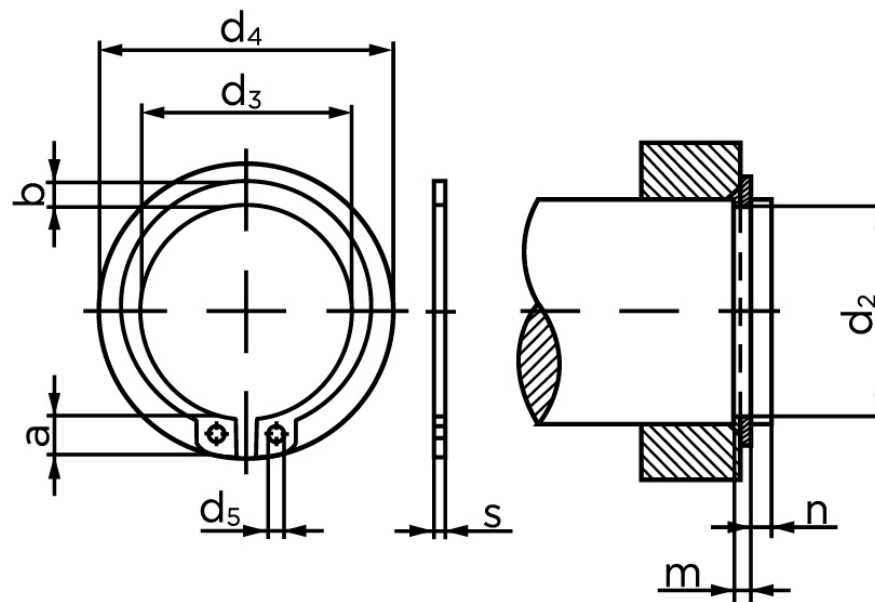

BOLTE.DK

KVALITETSSKRUER OG -BOLTE PÅ NETTET

Låsering Til Aksel, Type Normal DIN 471 Ubehandlet Fjederstål Ø230x5 (1 Stk)

SKU: 004710002300000

GTIN: 4043952085394

Norm	DIN 471
Dimensions	230
s	5
d₃	218
a	14,2
b	14
d₅	4
d₂	224
m	5,15
n	9
d₄	260

Bemærk disse data er vejlede, og
informationerne skal anses som vejledende,

Vil du vide mere om dette produkt

Forespørg pris her