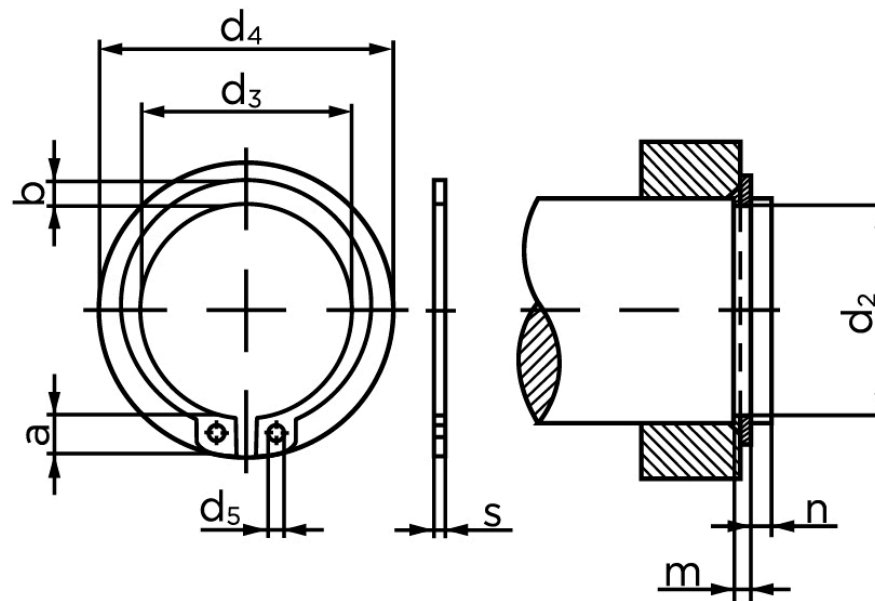

BOLTE.DK

KVALITETSSKRUER OG -BOLTE PÅ NETTET

Låsering Til Aksel, Type Normal DIN 471 Ubehandlet Fjederstål Ø240x5 (1 Stk)

SKU: 004710002400000

GTIN: 4043952085400

Norm	DIN 471
Dimensions	240
s	5
d₃	228
a	14,2
b	14
d₅	4
d₂	234
m	5,15
n	9
d₄	270

Bemærk disse data er vejlede, og
informationerne skal anses som vejledende,

Vil du vide mere om dette produkt

Forespørg pris her