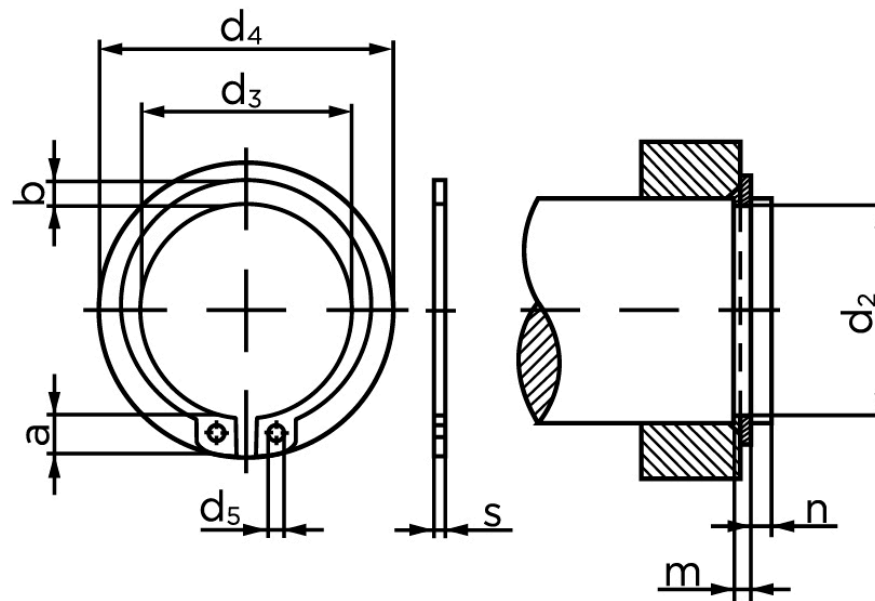

Låsering Til Aksel, Type Normal DIN 471 Ubehandlet Fjederstål Ø24x1,2 (200 Stk)

SKU: 004710009240000

GTIN: 4043952085691

Norm	DIN 471
Dimensions	24
s	1,2
d₃	22,2
a	4,4
b	3
d₅	2
d₂	22,9
m	1,3
n	1,7
d₄	33,2

Bemærk disse data er vejlede, og informationerne skal anses som vejledende,

Vil du vide mere om dette produkt

Forespørg pris her