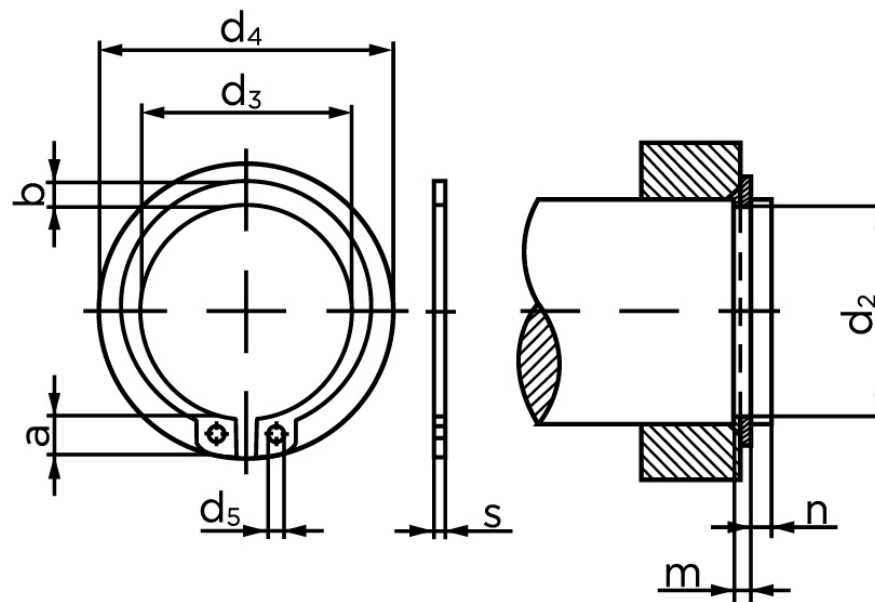

BOLTE.DK

KVALITETSSKRUER OG -BOLTE PÅ NETTET

Låserring Til Aksel, Type Normal DIN 471 Rustfri 1.4122 Ø24x1,2 (50 Stk)

SKU: 004713000240000

GTIN: 4043952086346

Norm	DIN 471
Dimensions	24
s	1,2
d₃	22,2
a	4,4
b	3
d₅	2
d₂	22,9
m	1,3
n	1,7
d₄	33,2

Bemærk disse data er vejlede, og informationerne skal anses som vejledende,

Vil du vide mere om dette produkt

Forespørg pris her