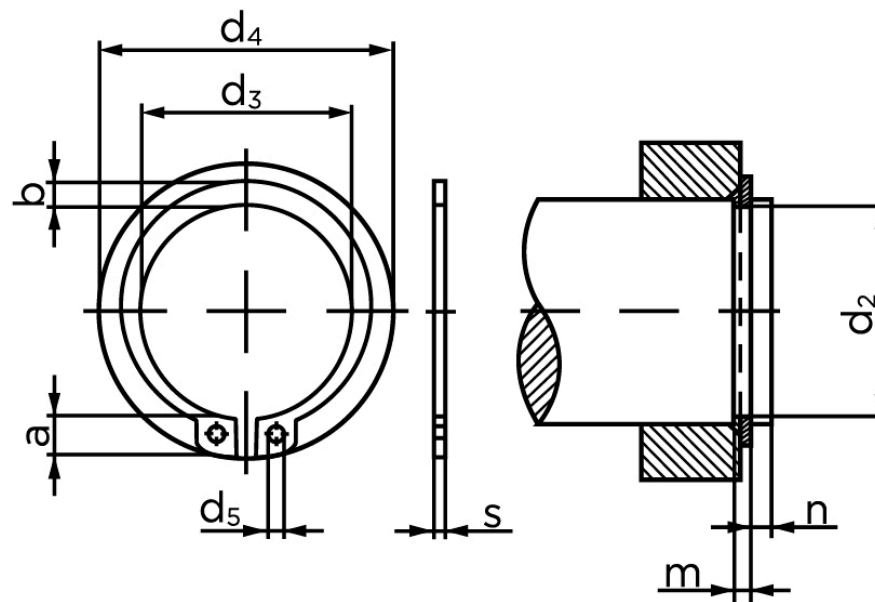

BOLTE.DK

KVALITETSSKRUER OG -BOLTE PÅ NETTET

Låsering Til Aksel, Type Normal DIN 471 Ubehandlet Fjederstål Ø250x5 (1 Stk)

SKU: 004710002500000

GTIN: 4043952085417

Norm	DIN 471
Dimensions	250
s	5
d₃	238
a	14,2
b	14
d₅	4
d₂	244
m	5,15
n	9
d₄	280

Bemærk disse data er vejlede, og
informationerne skal anses som vejledende,

Vil du vide mere om dette produkt

Forespørg pris her