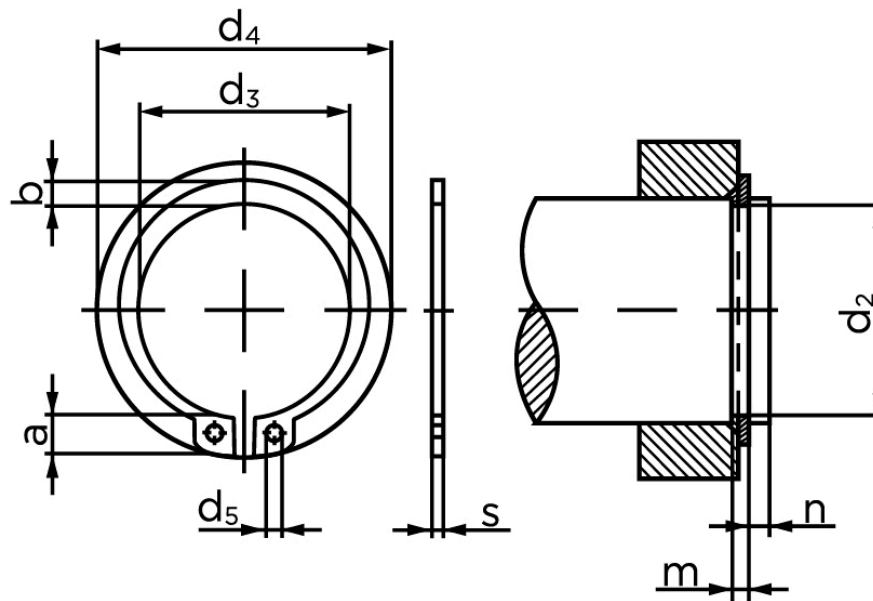

BOLTE.DK

KVALITETSSKRUER OG -BOLTE PÅ NETTET

Låsering Til Aksel, Type Normal DIN 471 Ubehandlet Fjederstål Ø25x1,2 (500 Stk)

SKU: 004710000250000

GTIN: 4043952084489

Norm	DIN 471
Dimensions	25
s	1,2 / (2)
d₃	23,2
a	4,4 / (6,4)
b	3 / (3,4)
d₅	2
d₂	23,9
m	1,3 / (2,15)
n	1,7
d₄	34,2 / (38,5)
Bemærkning	Værdien i ( ) ælder for Heavy versionen

Vil du vide mere om dette produkt

Forespørg pris her