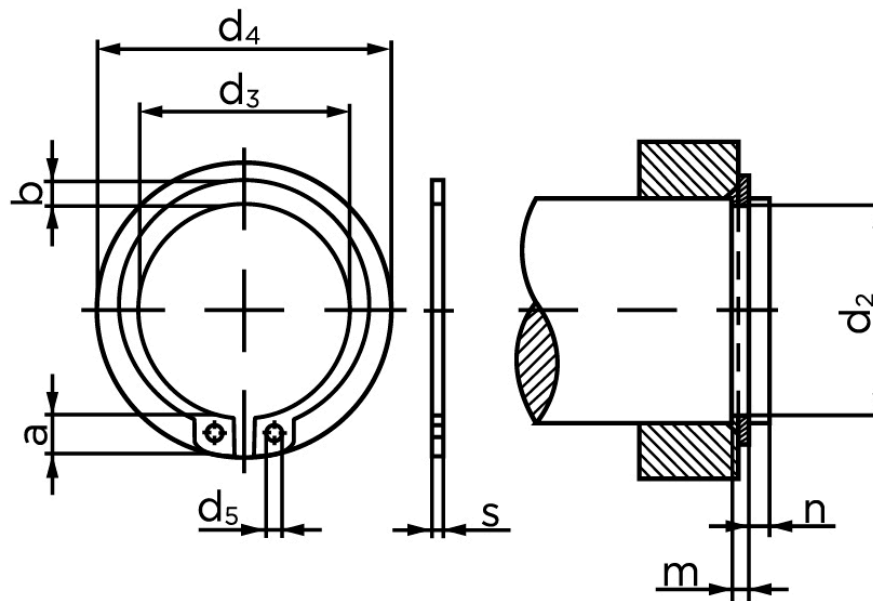

BOLTE.DK

KVALITETSSKRUER OG -BOLTE PÅ NETTET

Låsering Til Aksel, Type Normal DIN 471 Ubehandlet Fjederstål Ø25x1,2 (200 Stk)

SKU: 004710009250000

GTIN: 4043952085707

Norm	DIN 471
Dimensions	25
s	1,2 / (2)
d₃	23,2
a	4,4 / (6,4)
b	3 / (3,4)
d₅	2
d₂	23,9
m	1,3 / (2,15)
n	1,7
d₄	34,2 / (38,5)
Bemærkning	Værdien i ( ) ælder for Heavy versionen

Vil du vide mere om dette produkt

Forespørg pris her