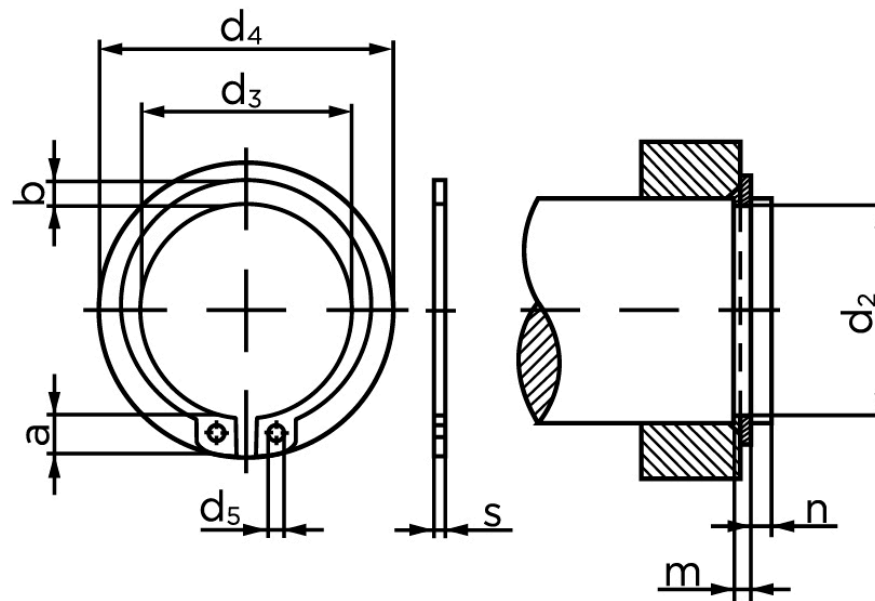

BOLTE.DK

KVALITETSSKRUER OG -BOLTE PÅ NETTET

Låsering Til Aksel, Type Heavy DIN 471 Ubehandlet Fjederstål Ø25x2 (500 Stk)

SKU: 004710040250200

GTIN: 4043952085967

Norm	DIN 471
Dimensions	25
s	1,2 / (2)
d₃	23,2
a	4,4 / (6,4)
b	3 / (3,4)
d₅	2
d₂	23,9
m	1,3 / (2,15)
n	1,7
d₄	34,2 / (38,5)
Bemærkning	Værdien i ( ) ælder for Heavy versionen

Vil du vide mere om dette produkt

Forespørg pris her