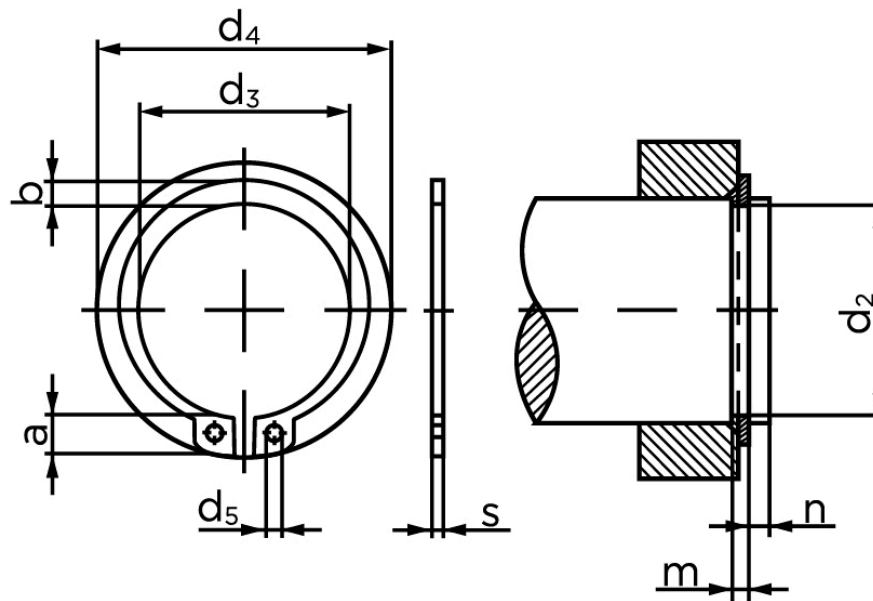

BOLTE.DK

KVALITETSSKRUER OG -BOLTE PÅ NETTET

Låsering Til Aksel, Type Normal DIN 471 Rustfri 1.4122 Ø25x1,2 (50 Stk)

SKU: 004713000250000

GTIN: 4043952086353

Norm	DIN 471
Dimensions	25
s	1,2 / (2)
d₃	23,2
a	4,4 / (6,4)
b	3 / (3,4)
d₅	2
d₂	23,9
m	1,3 / (2,15)
n	1,7
d₄	34,2 / (38,5)
Bemærkning	Værdien i ( ) ælder for Heavy versionen

Vil du vide mere om dette produkt

Forespørg pris her