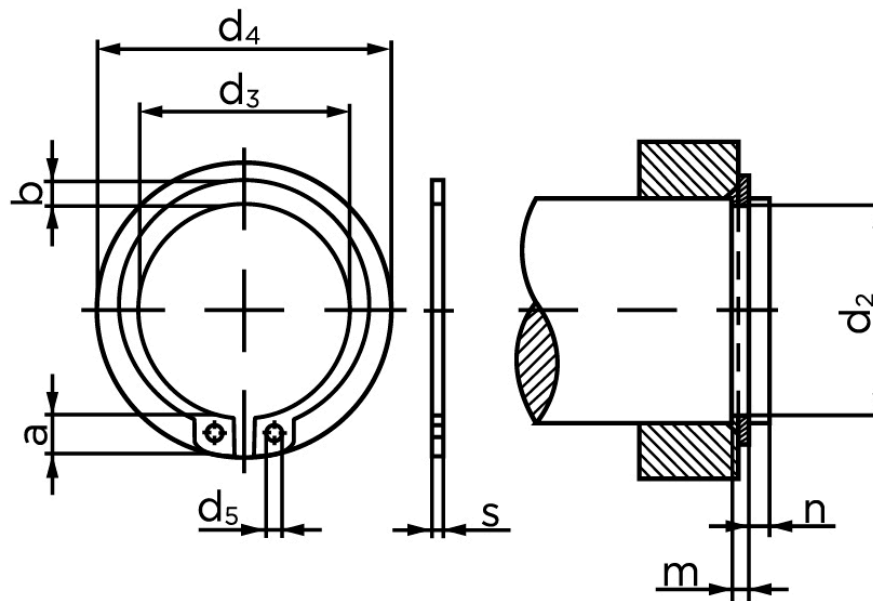

BOLTE.DK

KVALITETSSKRUER OG -BOLTE PÅ NETTET

Låsering Til Aksel, Type Normal DIN 471 Zinkflake Behandlet (f1Znnc) Fjederstål Ø25x1,2 (500 Stk)

SKU: 004713180250000

GTIN: 4051426721372

Norm	DIN 471
Dimensions	25
s	1,2 / (2)
d₃	23,2
a	4,4 / (6,4)
b	3 / (3,4)
d₅	2
d₂	23,9
m	1,3 / (2,15)
n	1,7
d₄	34,2 / (38,5)
Bemærkning	Værdien i ( ) ælder for Heavy versionen

Vil du vide mere om dette produkt

Forespørg pris her