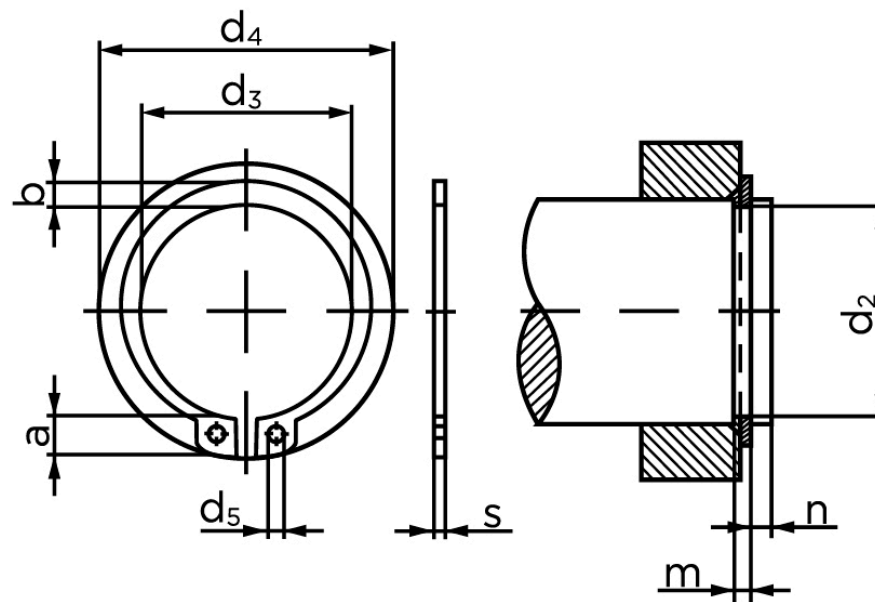

BOLTE.DK

KVALITETSSKRUER OG -BOLTE PÅ NETTET

Låsering Til Aksel, Type Normal DIN 471 Ubehandlet Fjederstål Ø26x1,2 (200 Stk)

SKU: 004710009260000

GTIN: 4043952085714

Norm	DIN 471
Dimensions	26
s	1,2
d₃	24,2
a	4,5
b	3,1
d₅	2
d₂	24,9
m	1,3
n	1,7
d₄	35,5

Bemærk disse data er vejlede, og
informationerne skal anses som vejledende,

Vil du vide mere om dette produkt

Forespørg pris her