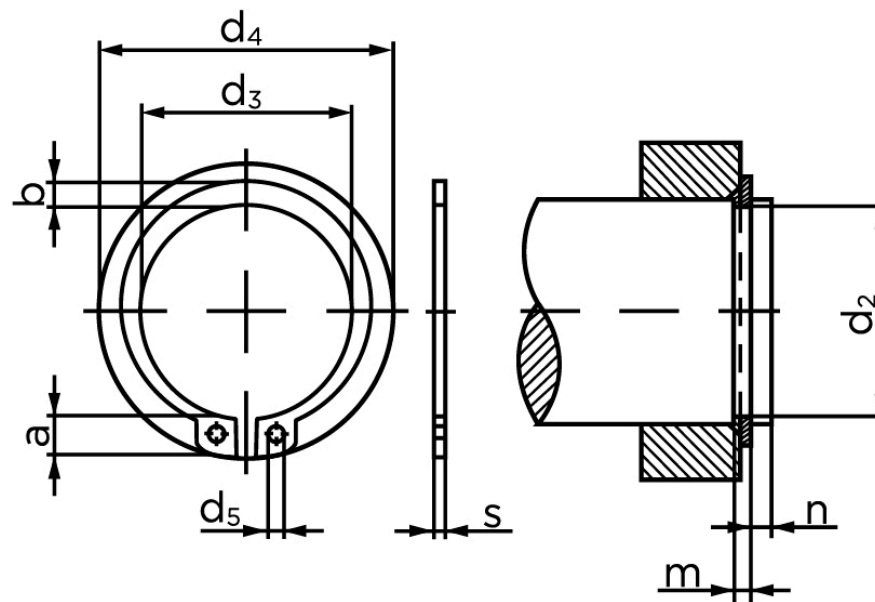

Låsering Til Aksel, Type Normal DIN 471 Ubehandlet Fjederstål Ø270x5 (1 Stk)

SKU: 004710002700000

GTIN: 4043952085448

Norm	DIN 471
Dimensions	270
s	5
d₃	255
a	16,2
b	16
d₅	5
d₂	262
m	5,15
n	12
d₄	304

Bemærk disse data er vejlede, og informationerne skal anses som vejledende,

Vil du vide mere om dette produkt

Forespørg pris her