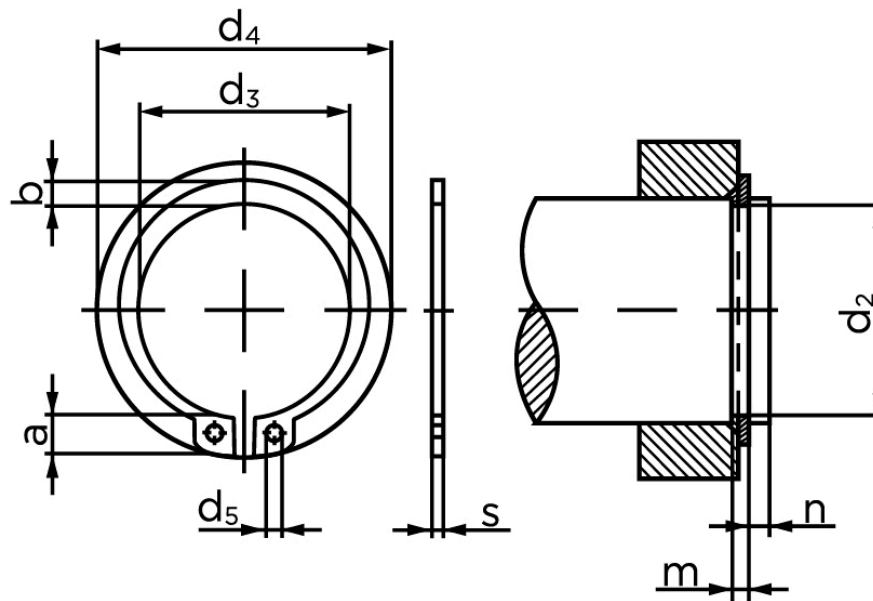

Låsering Til Aksel, Type Normal DIN 471 Ubehandlet Fjederstål Ø28x1,5 (500 Stk)

SKU: 004710000280000

GTIN: 4043952084519

Norm	DIN 471
Dimensions	28
s	1,5
d₃	25,9
a	4,7
b	3,2
d₅	2
d₂	26,6
m	1,6
n	2,1
d₄	37,9

Bemærk disse data er vejlede, og informationerne skal anses som vejledende,

Vil du vide mere om dette produkt

Forespørg pris her