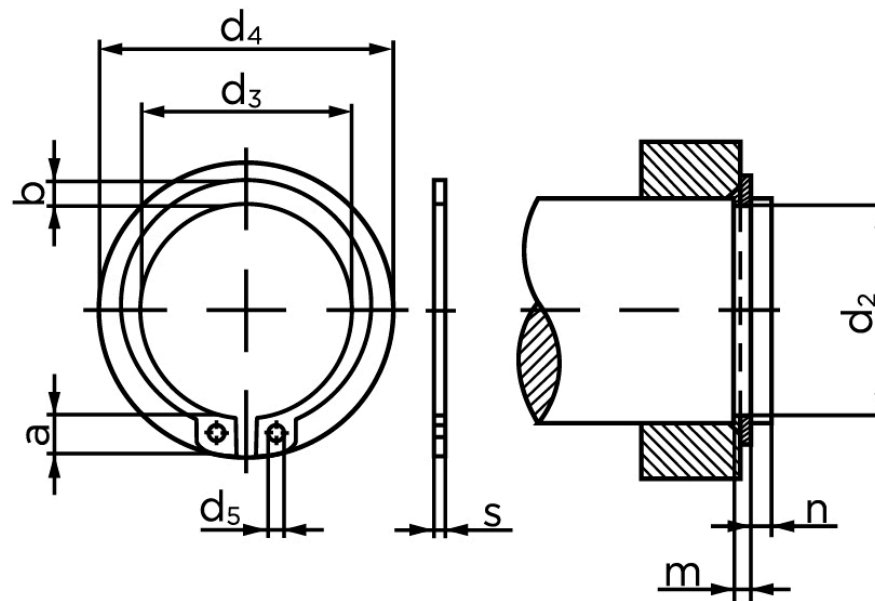

BOLTE.DK

KVALITETSSKRUER OG -BOLTE PÅ NETTET

Låsering Til Aksel, Type Normal DIN 471 Ubehandlet Fjederstål Ø29x1,5 (500 Stk)

SKU: 004710000290000

GTIN: 4043952084526

Norm	DIN 471
Dimensions	29
s	1,5
d₃	26,9
a	4,8
b	3,4
d₅	2
d₂	27,6
m	1,6
n	2,1
d₄	39,1

Bemærk disse data er vejlede, og
informationerne skal anses som vejledende,

Vil du vide mere om dette produkt

Forespørg pris her