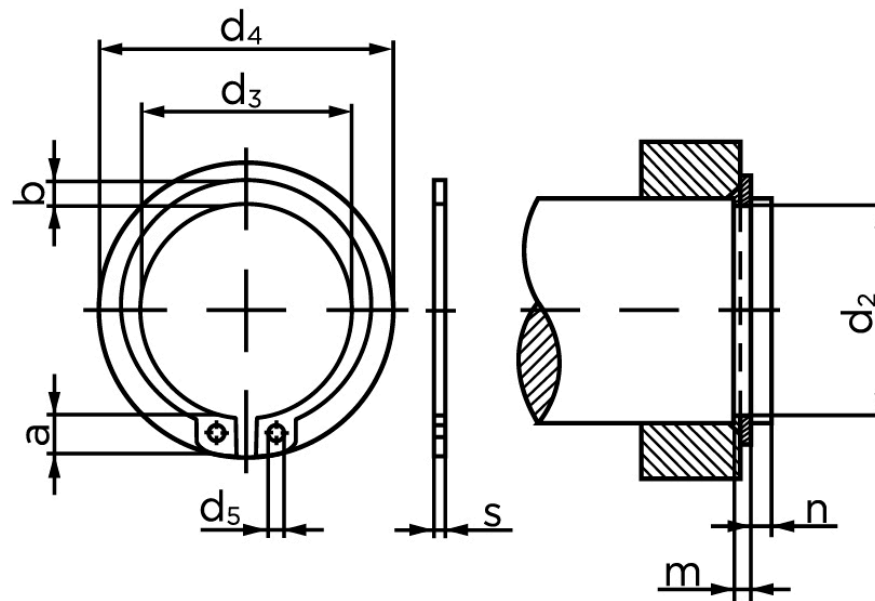

Låserring Til Aksel, Type Normal DIN 471 Ubehandlet Fjederstål Ø29x1,5 (100 Stk)

SKU: 004710009290000

GTIN: 4043952085745

Norm	DIN 471
Dimensions	29
s	1,5
d₃	26,9
a	4,8
b	3,4
d₅	2
d₂	27,6
m	1,6
n	2,1
d₄	39,1

Bemærk disse data er vejlede, og informationerne skal anses som vejledende,

Vil du vide mere om dette produkt

Forespørg pris her