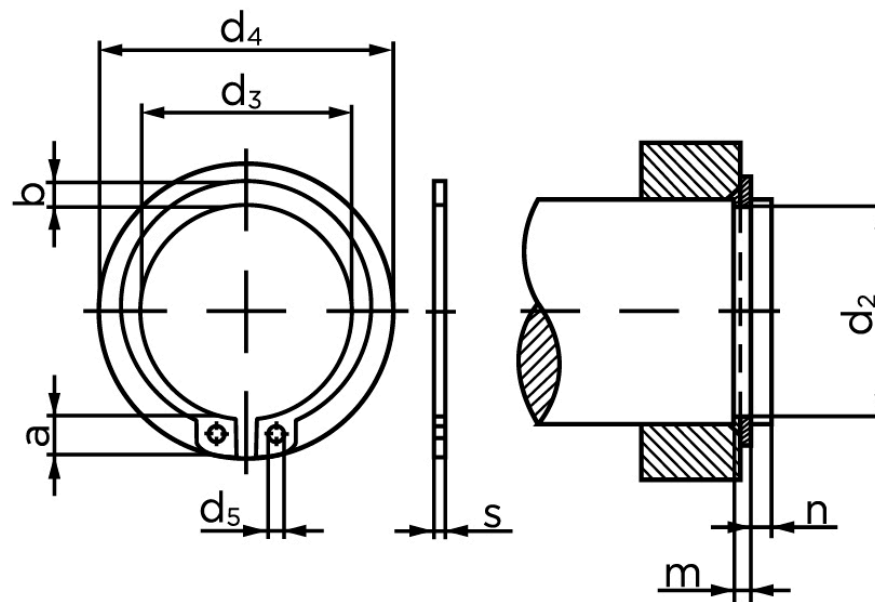

Låsering Til Aksel, Type Normal DIN 471 Ubehandlet Fjederstål Ø300x5 (1 Stk)

SKU: 004710003000000

GTIN: 4043952085479

Norm	DIN 471
Dimensions	300
s	5
d₃	285
a	16,2
b	16
d₅	5
d₂	292
m	5,15
n	12
d₄	334

Bemærk disse data er vejlede, og informationerne skal anses som vejledende,

Vil du vide mere om dette produkt

Forespørg pris her