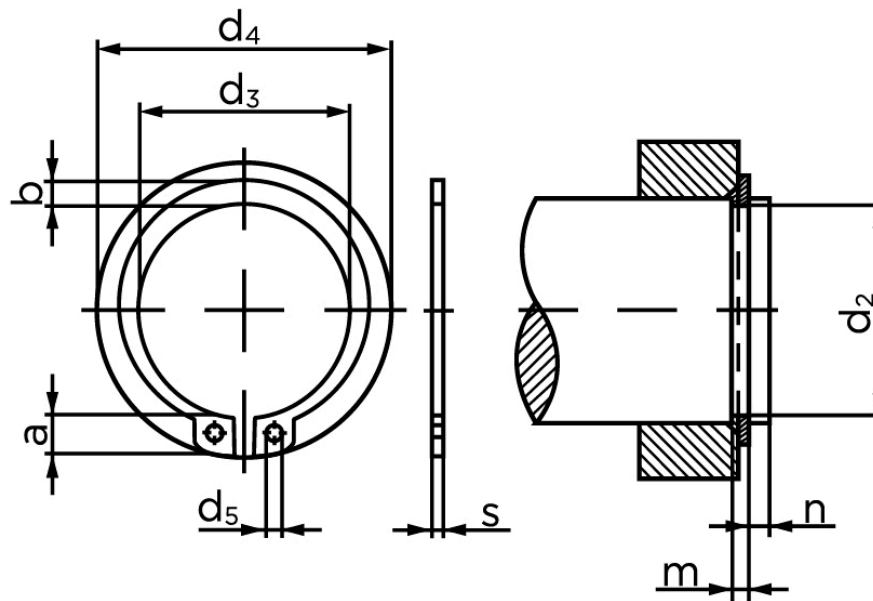

BOLTE.DK

KVALITETSSKRUER OG -BOLTE PÅ NETTET

Låsering Til Aksel, Type Normal DIN 471 Ubehandlet Fjederstål Ø30x1,5 (250 Stk)

SKU: 004710000300000

GTIN: 4043952084533

Norm	DIN 471
Dimensions	30
s	1,5 / (2)
d₃	27,9
a	5 / (6,5)
b	3,5 / (4,1)
d₅	2
d₂	28,6
m	1,6 / (2,15)
n	2,1
d₄	40,5 / (43,7)
Bemærkning	Værdien i ( ) ælder for Heavy versionen

Vil du vide mere om dette produkt

Forespørg pris her