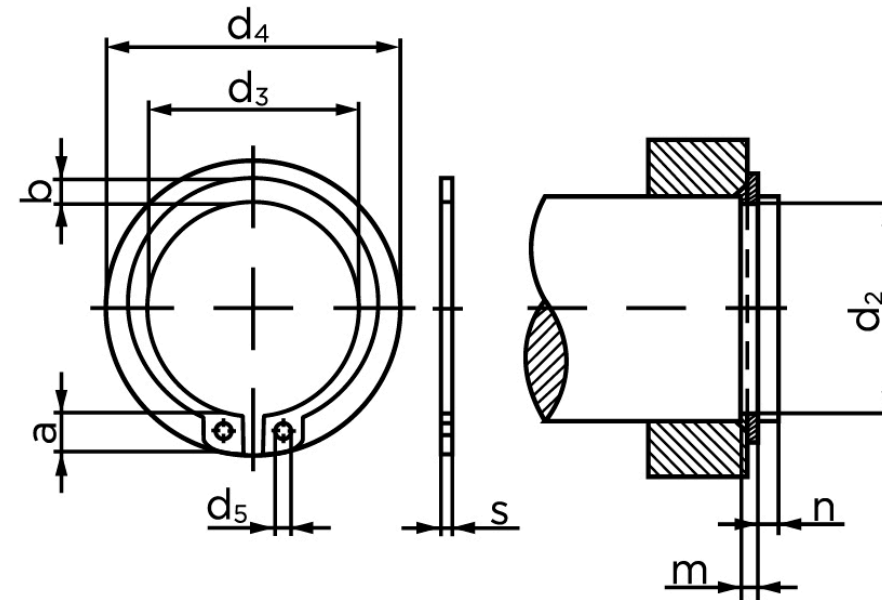

BOLTE.DK

KVALITETSSKRUER OG -BOLTE PÅ NETTET

Låsering Til Aksel, Type Normal DIN 471 Ubehandlet Fjederstål Ø30x1,5 (100 Stk)

SKU: 004710009300000

GTIN: 4043952085752

| Norm | DIN 471 |
|----------------|---|
| Dimensions | 30 |
| s | 1,5 / (2) |
| d ₃ | 27,9 |
| a | 5 / (6,5) |
| b | 3,5 / (4,1) |
| d ₅ | 2 |
| d ₂ | 28,6 |
| m | 1,6 / (2,15) |
| n | 2,1 |
| d ₄ | 40,5 / (43,7) |
| Bemærkning | Værdien i () ælder for Heavy versionen |