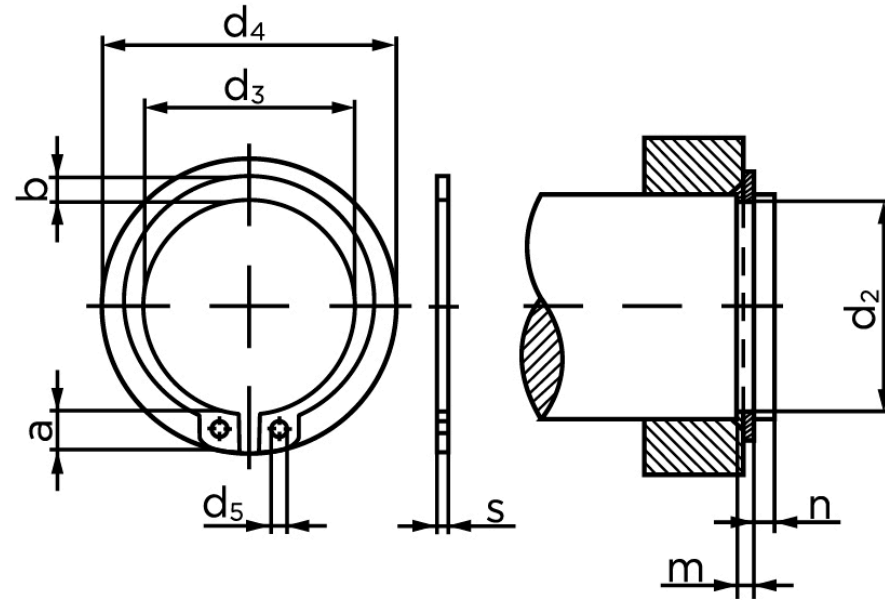

Låsering (Udvendig) DIN 471 Fjederstål 30x1,5 Elforzinket

SKU: 004710100300000

GTIN:

Norm	DIN 471
Dimensions	30
s	1,5 / (2)
d₃	27,9
a	5 / (6,5)
b	3,5 / (4,1)
d₅	2
d₂	28,6
m	1,6 / (2,15)
n	2,1
d₄	40,5 / (43,7)
Bemærkning	Værdien i ( ) ælder for Heavy versionen

Vil du vide mere om dette produkt

Forespørg pris her