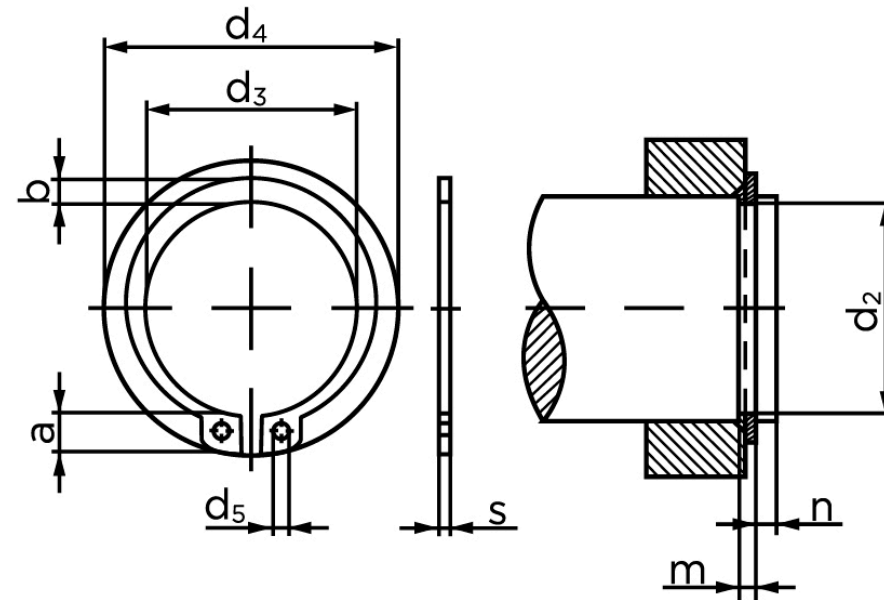

BOLTE.DK

KVALITETSSKRUER OG -BOLTE PÅ NETTET

Låsering Til Aksel, Type Normal DIN 471 Rustfri 1.4122 Ø30x1,5 (25 Stk)

SKU: 004713000300000

GTIN: 4043952086391

Norm	DIN 471
Dimensions	30
s	1,5 / (2)
d₃	27,9
a	5 / (6,5)
b	3,5 / (4,1)
d₅	2
d₂	28,6
m	1,6 / (2,15)
n	2,1
d₄	40,5 / (43,7)
Bemærkning	Værdien i ( ) ælder for Heavy versionen

Vil du vide mere om dette produkt

Forespørg pris her