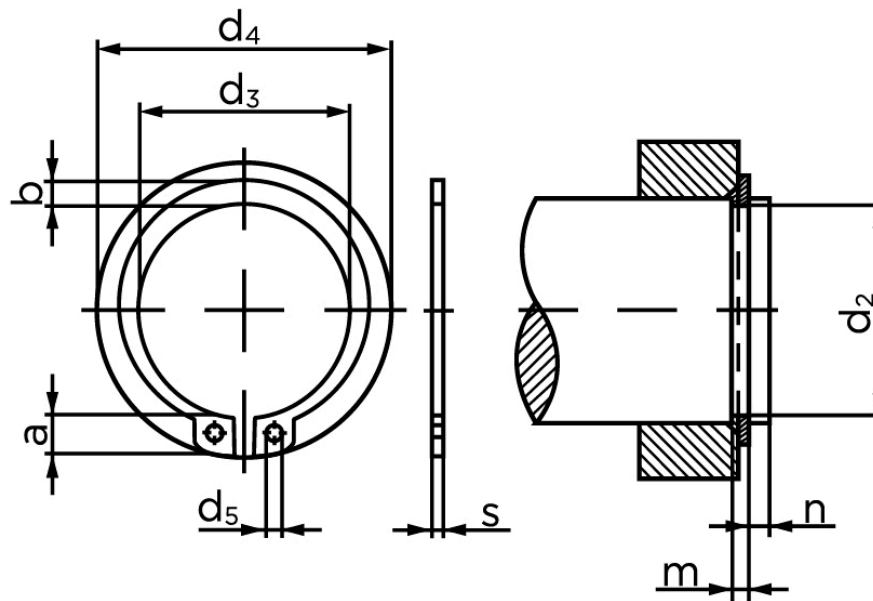

BOLTE.DK

KVALITETSSKRUER OG -BOLTE PÅ NETTET

Låsering Til Aksel, Type Normal DIN 471 Zinkflake Behandlet (f1Znnc) Fjederstål Ø30x1,5 (250 Stk)

SKU: 004713180300000

GTIN: 4051426721389

Norm	DIN 471
Dimensions	30
s	1,5 / (2)
d₃	27,9
a	5 / (6,5)
b	3,5 / (4,1)
d₅	2
d₂	28,6
m	1,6 / (2,15)
n	2,1
d₄	40,5 / (43,7)
Bemærkning	Værdien i ( ) ælder for Heavy versionen

Vil du vide mere om dette produkt

Forespørg pris her