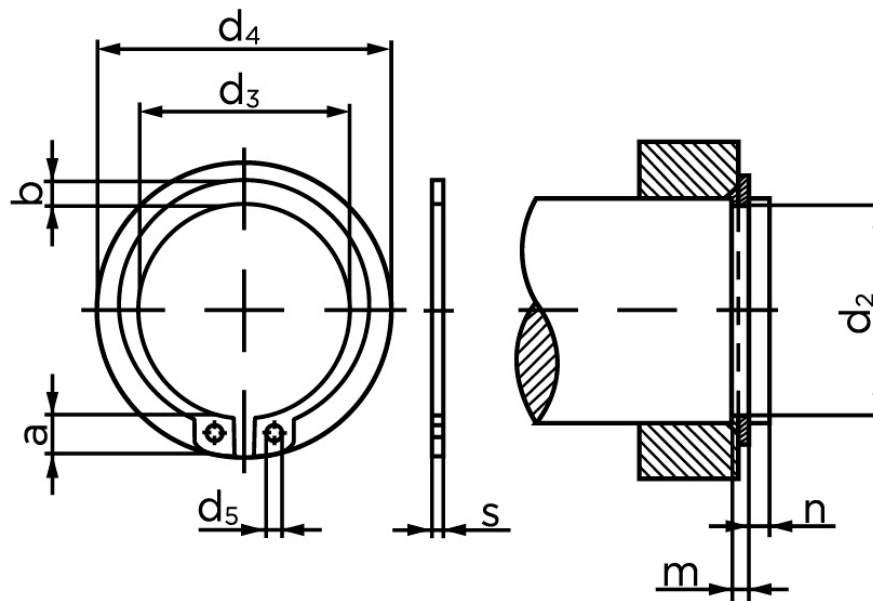

BOLTE.DK

KVALITETSSKRUER OG -BOLTE PÅ NETTET

Låsering Til Aksel, Type Normal DIN 471 Ubehandlet Fjederstål Ø3x0,4 (10000 Stk)

SKU: 004710000030000

GTIN: 4043952084267

Norm	DIN 471
Dimensions	3
s	0,4
d₃	2,7
a	1,9
b	0,8
d₅	1
d₂	2,8
m	0,5
n	0,3
d₄	7

Bemærk disse data er vejlede, og
informationerne skal anses som vejledende,

Vil du vide mere om dette produkt

Forespørg pris her