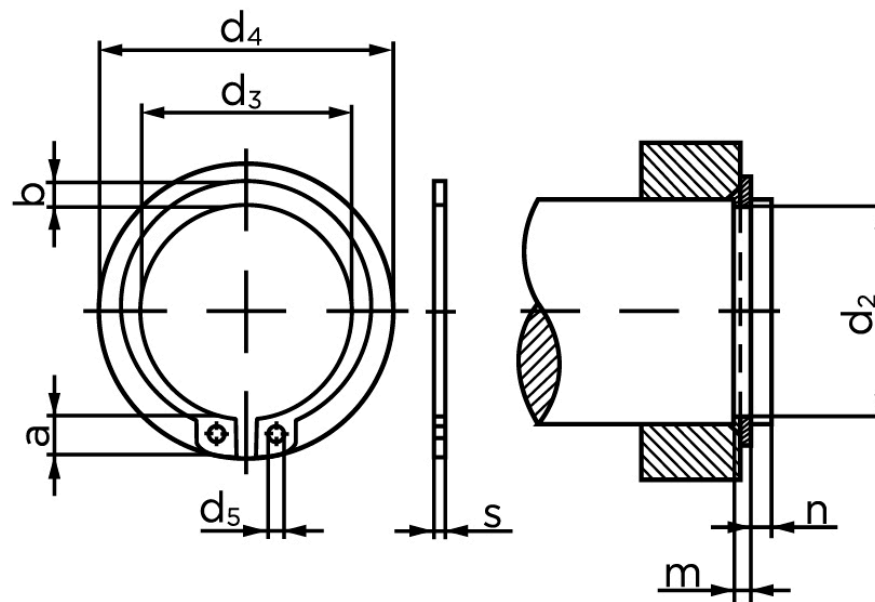

Låsering Til Aksel, Type Normal DIN 471 Rustfri 1.4122 Ø3x0,4 (100 Stk)

SKU: 004713000030000

GTIN: 4043952086179

Norm	DIN 471
Dimensions	3
s	0,4
d ₃	2,7
a	1,9
b	0,8
d ₅	1
d ₂	2,8
m	0,5
n	0,3
d ₄	7

Bemærk disse data er vejlede, og informationerne skal anses som vejledende,