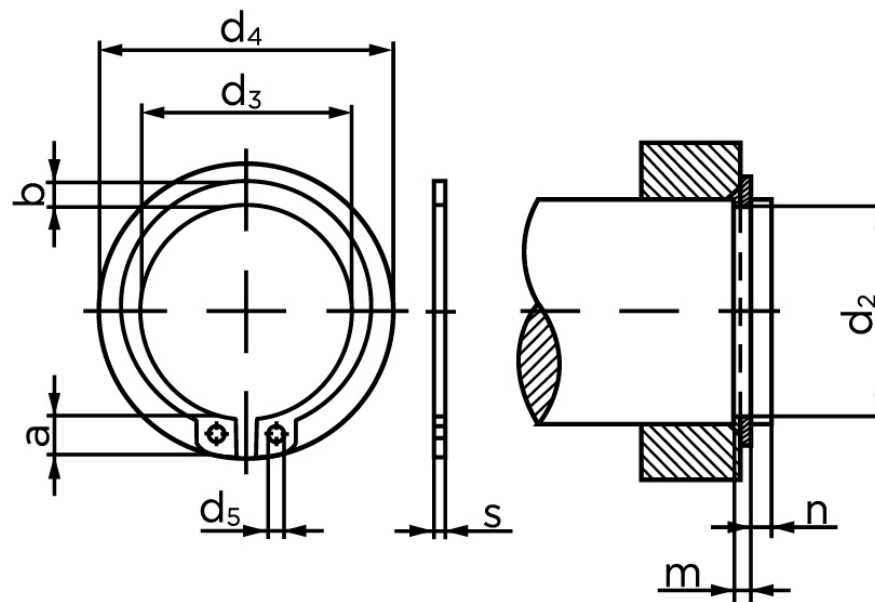

BOLTE.DK

KVALITETSSKRUER OG -BOLTE PÅ NETTET

Låsering Til Aksel, Type Normal DIN 471 Ubehandlet Fjederstål Ø32x1,5 (250 Stk)

SKU: 004710000320000

GTIN: 4043952084557

Norm	DIN 471
Dimensions	32
s	1,5
d₃	29,6
a	5,2
b	3,6
d₅	2,5
d₂	30,3
m	1,6
n	2,6
d₄	43

Bemærk disse data er vejlende, og
informationerne skal anses som vejledende,

Vil du vide mere om dette produkt

Forespørg pris her