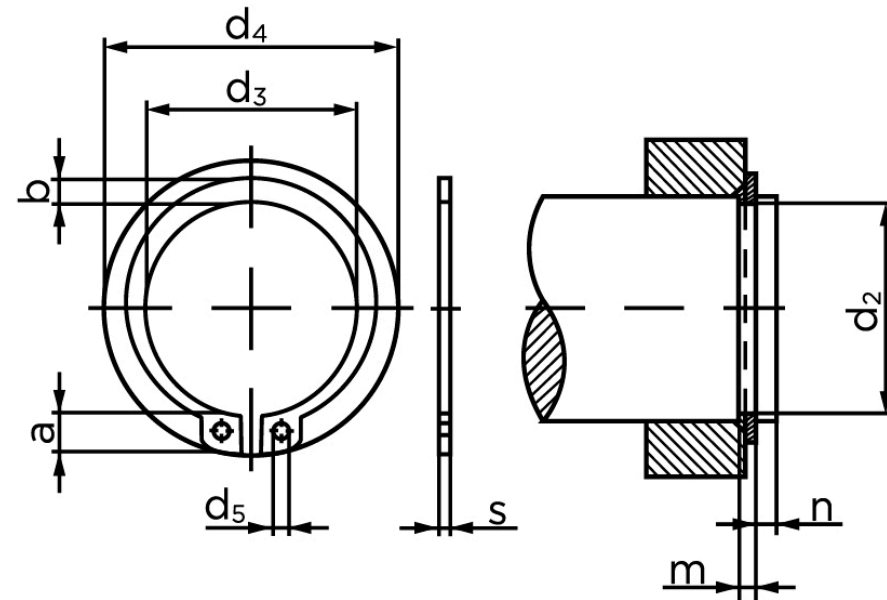

Låsering (Udvendig) DIN 471 FederStål 32x1,5 Elforzinket

SKU: 004710100320000

GTIN:

Norm	DIN 471
Dimensions	32
s	1,5
d₃	29,6
a	5,2
b	3,6
d₅	2,5
d₂	30,3
m	1,6
n	2,6
d₄	43

Bemærk disse data er vejlede, og informationerne skal anses som vejledende,

Vil du vide mere om dette produkt

Forespørg pris her