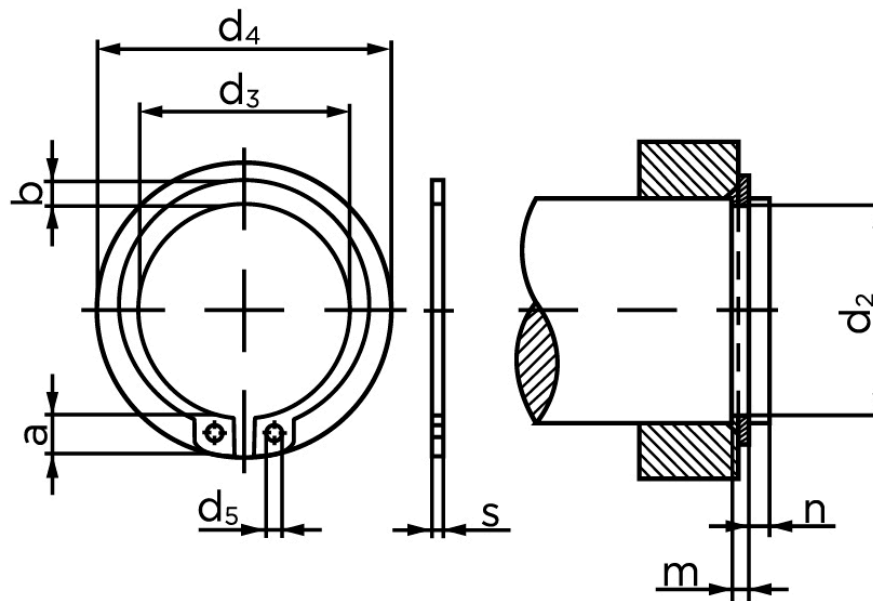

Låsering Til Aksel, Type Normal DIN 471 Rustfri 1.4122 Ø32x1,5 (25 Stk)

SKU: 004713000320000

GTIN: 4043952086407

Norm	DIN 471
Dimensions	32
s	1,5
d ₃	29,6
a	5,2
b	3,6
d ₅	2,5
d ₂	30,3
m	1,6
n	2,6
d ₄	43

Bemærk disse data er vejlede, og informationerne skal anses som vejledende,