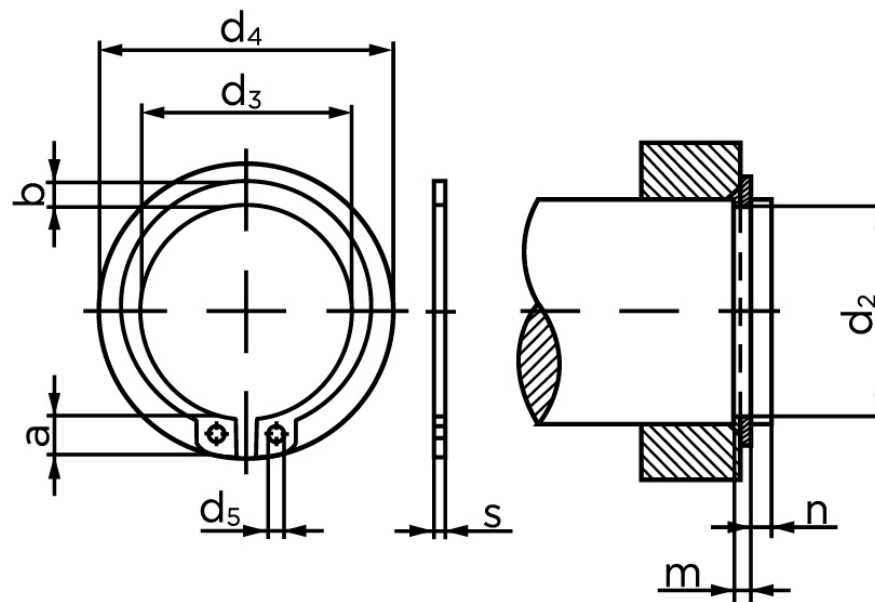

BOLTE.DK

KVALITETSSKRUER OG -BOLTE PÅ NETTET

Låsering Til Aksel, Type Normal DIN 471 Ubehandlet Fjederstål Ø34x1,5 (100 Stk)

SKU: 004710009340000

GTIN: 4043952085790

Norm	DIN 471
Dimensions	34
s	1,5
d₃	31,5
a	5,4
b	3,8
d₅	2,5
d₂	32,3
m	1,6
n	2,6
d₄	45,4

Bemærk disse data er vejlede, og
informationerne skal anses som vejledende,

Vil du vide mere om dette produkt

Forespørg pris her