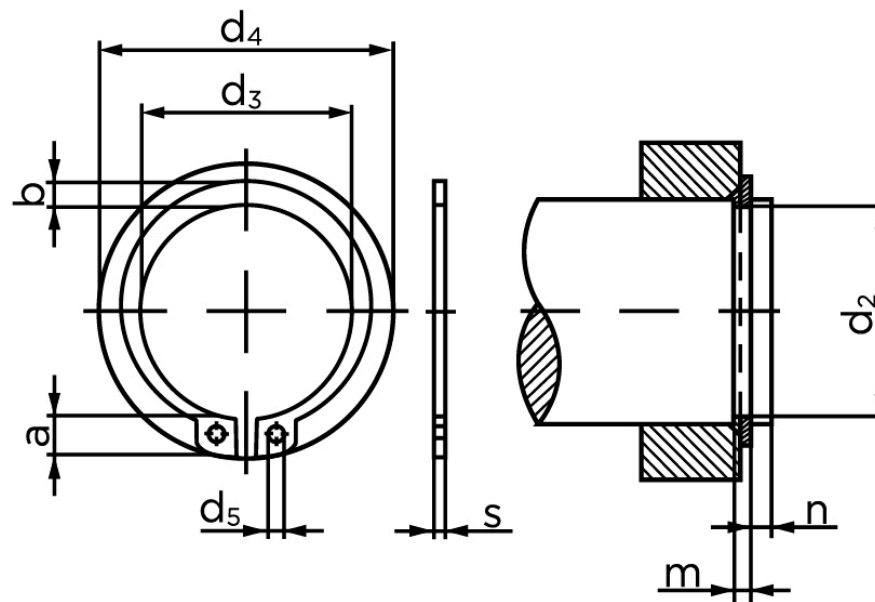

BOLTE.DK

KVALITETSSKRUER OG -BOLTE PÅ NETTET

Låserring Til Aksel, Type Normal DIN 471 Ubehandlet Fjederstål Ø35x1,5 (100 Stk)

SKU: 004710009350000

GTIN: 4043952085806

Norm	DIN 471
Dimensions	35
s	1,5
d₃	32,2
a	5,6
b	3,9
d₅	2,5
d₂	33
m	1,6
n	3
d₄	46,8

Bemærk disse data er vejlende, og
informationerne skal anses som vejledende,

Vil du vide mere om dette produkt

Forespørg pris her