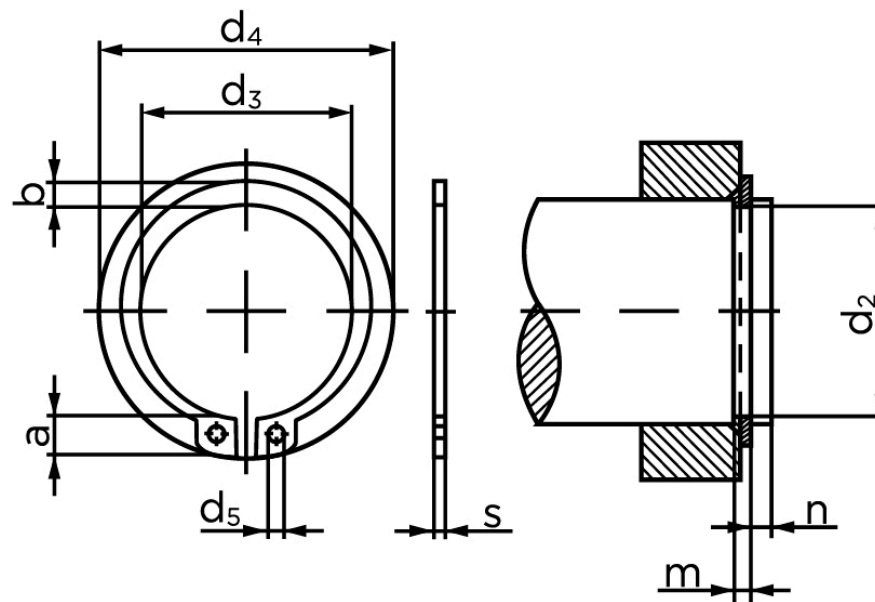

Låsering Til Aksel, Type Heavy DIN 471 Ubehandlet Fjederstål Ø35x2,5 (200 Stk)

SKU: 004710040350250

GTIN: 4043952085981

Norm	DIN 471
Dimensions	35
s	1,5
d₃	32,2
a	5,6
b	3,9
d₅	2,5
d₂	33
m	1,6
n	3
d₄	46,8

Bemærk disse data er vejlede, og informationerne skal anses som vejledende,

Vil du vide mere om dette produkt

Forespørg pris her