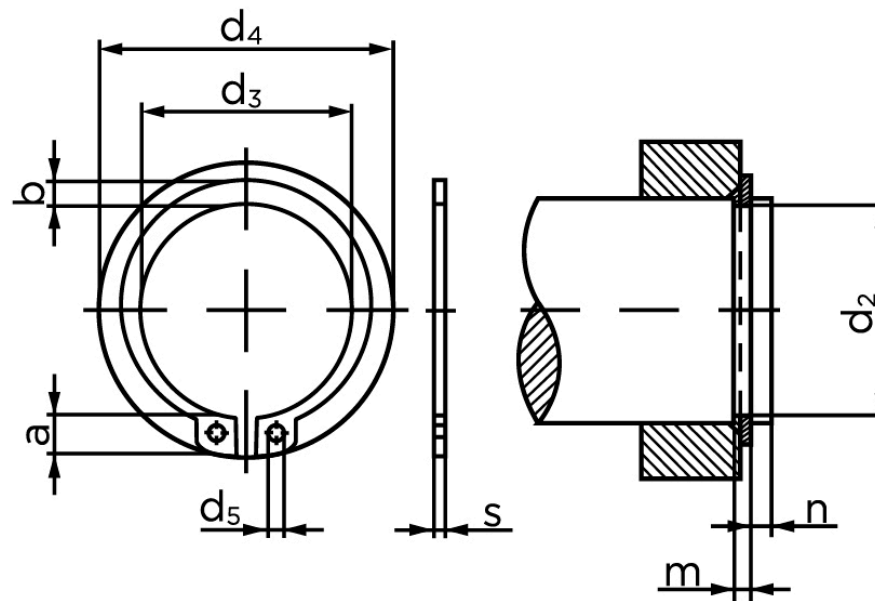

BOLTE.DK

KVALITETSSKRUER OG -BOLTE PÅ NETTET

Låsering Til Aksel, Type Normal DIN 471 Rustfri 1.4122 Ø35x1,5 (25 Stk)

SKU: 004713000350000

GTIN: 4043952086421

Norm	DIN 471
Dimensions	35
s	1,5
d₃	32,2
a	5,6
b	3,9
d₅	2,5
d₂	33
m	1,6
n	3
d₄	46,8

Bemærk disse data er vejlede, og
informationerne skal anses som vejledende,

Vil du vide mere om dette produkt

Forespørg pris her