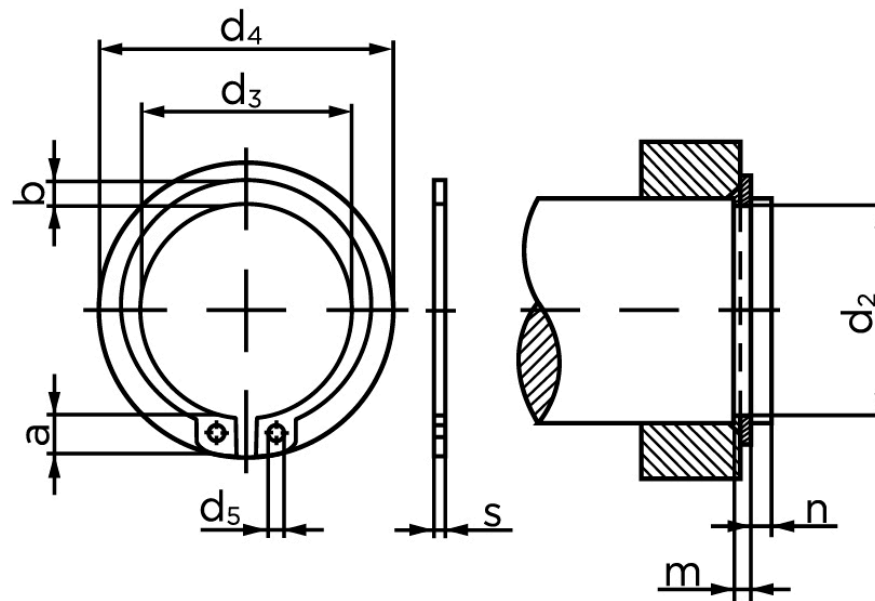

Låsering Til Aksel, Type Normal DIN 471 Zinkflake Behandlet (f1Znnc) Fjederstål Ø35x1,5 (250 Stk)

SKU: 004713180350000

GTIN: 4051426721396

Norm	DIN 471
Dimensions	35
s	1,5
d₃	32,2
a	5,6
b	3,9
d₅	2,5
d₂	33
m	1,6
n	3
d₄	46,8

Bemærk disse data er vejlede, og informationerne skal anses som vejledende,

Vil du vide mere om dette produkt

Forespørg pris her