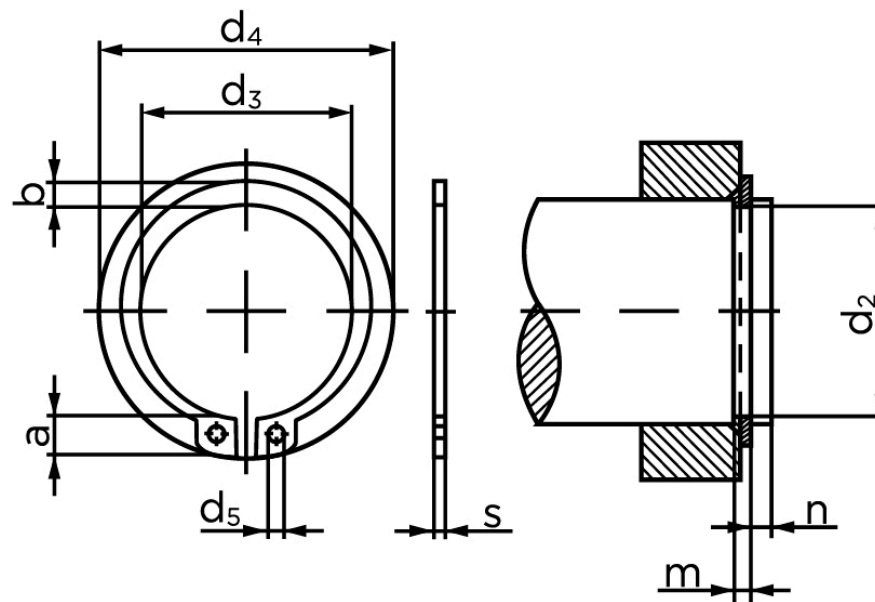

Låsering Til Aksel, Type Normal DIN 471 Ubehandlet Fjederstål Ø37x1,75 (100 Stk)

SKU: 004710009370000

GTIN: 4043952085820

Norm	DIN 471
Dimensions	37
s	1,75
d ₃	34,2
a	5,7
b	4,1
d ₅	2,5
d ₂	35
m	1,85
n	3

Bemærk disse data er vejledende, og informationerne skal anses som vejledende, Bolte.dk stiller ingen garanti eller kan stilles til ansvar for overstående datatabel. Er du i tvivl så