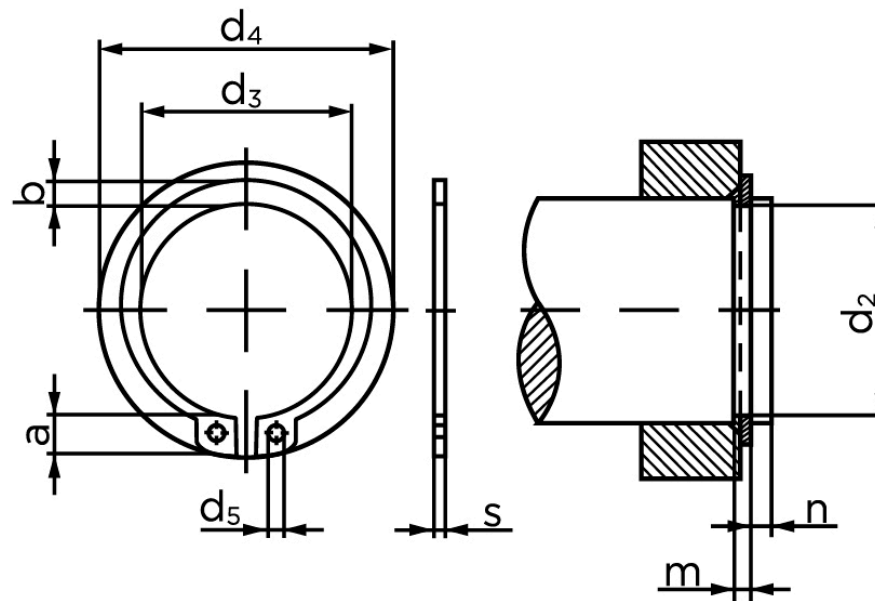

BOLTE.DK

KVALITETSSKRUER OG -BOLTE PÅ NETTET

Låsering Til Aksel, Type Normal DIN 471 Ubehandlet Fjederstål Ø38x1,75 (1000 Stk)

SKU: 004710000380000

GTIN: 4043952084618

Norm	DIN 471
Dimensions	38
s	1,75
d₃	35,2
a	5,8
b	4,2
d₅	2,5
d₂	36
m	1,85
n	3
d₄	50,2

Bemærk disse data er vejlede, og
informationerne skal anses som vejledende,

Vil du vide mere om dette produkt

Forespørg pris her