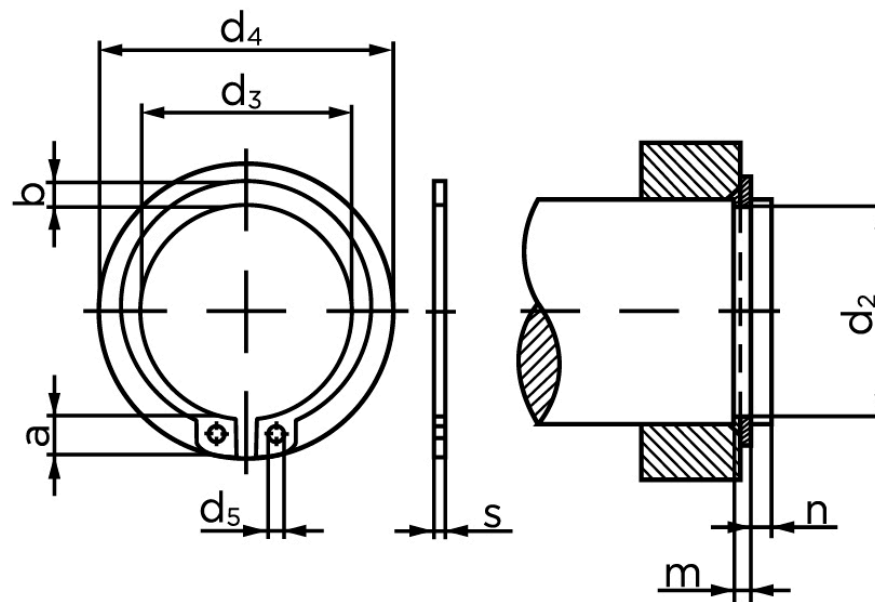

Låserring (Udvendig) DIN 471 Fjederstål 38x1,75 Elforzinket

SKU: 004710100380000

GTIN:

Norm	DIN 471
Dimensions	38
s	1,75
d₃	35,2
a	5,8
b	4,2
d₅	2,5
d₂	36
m	1,85
n	3
d₄	50,2

Bemærk disse data er vejlede, og informationerne skal anses som vejledende,

Vil du vide mere om dette produkt

Forespørg pris her