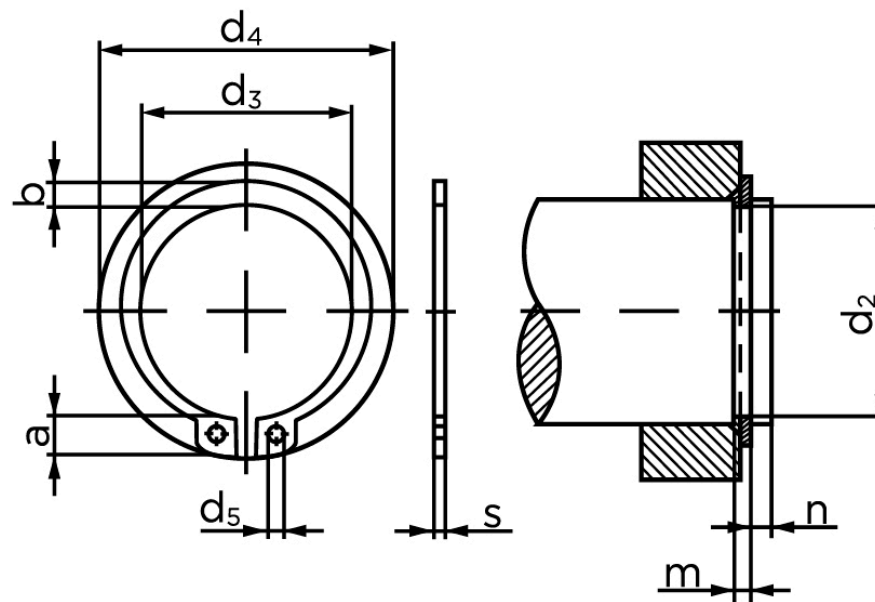

Låsering Til Aksel, Type Normal DIN 471 Zinkflake Behandlet (f1Znnc) Fjederstål Ø38x1,75 (100 Stk)

SKU: 004713180380000

GTIN: 4051426764188

Norm	DIN 471
Dimensions	38
s	1,75
d₃	35,2
a	5,8
b	4,2
d₅	2,5
d₂	36
m	1,85
n	3
d₄	50,2

Bemærk disse data er vejlede, og informationerne skal anses som vejledende,

Vil du vide mere om dette produkt

Forespørg pris her