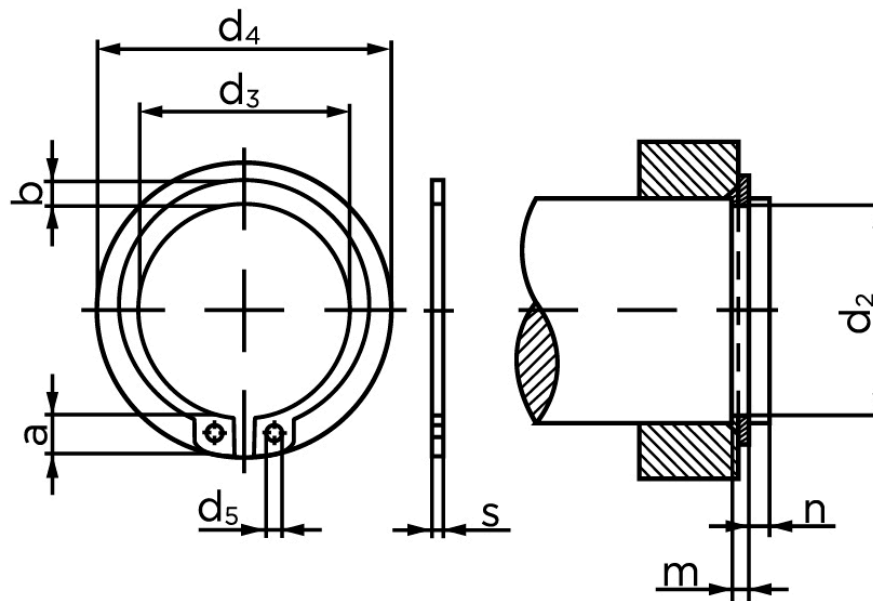

BOLTE.DK

KVALITETSSKRUER OG -BOLTE PÅ NETTET

Låsering Til Aksel, Type Normal DIN 471 Ubehandlet Fjederstål Ø40x1,75 (100 Stk)

SKU: 004710009400000

GTIN: 4043952085851

Norm	DIN 471
Dimensions	40
s	1,75 / (2,5)
d₃	36,5
a	6 / (7)
b	4,4
d₅	2,5
d₂	37,5
m	1,85 / (2,65)
n	3,8
d₄	52,6 / (54,7)
Bemærkning	Værdien i ( ) ælder for Heavy versionen

Vil du vide mere om dette produkt

Forespørg pris her