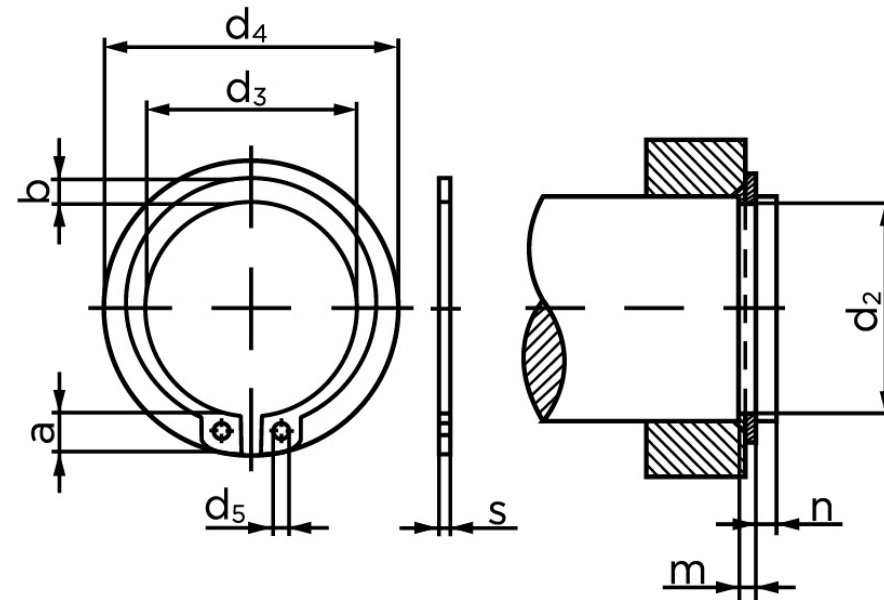

Låsering Til Aksel, Type Heavy DIN 471 Ubehandlet Fjederstål Ø40x2,5 (50 Stk)

SKU: 004710040400250

GTIN: 4043952085998

Norm	DIN 471
Dimensions	40
s	1,75 / (2,5)
d ₃	36,5
a	6 / (7)
b	4,4
d ₅	2,5
d ₂	37,5
m	1,85 / (2,65)
n	3,8
d ₄	52,6 / (54,7)
Bemærkning	Værdien i () ælder for Heavy versionen