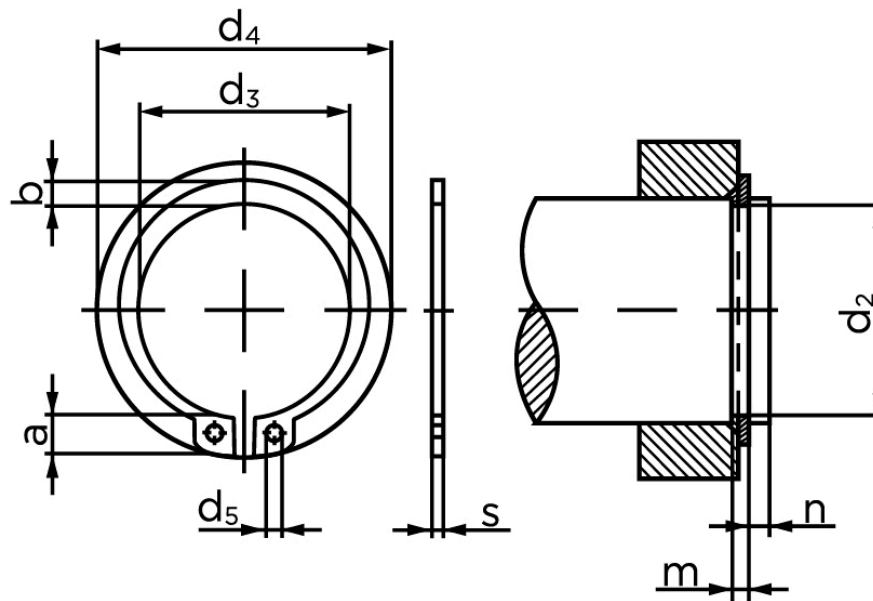

BOLTE.DK

KVALITETSSKRUER OG -BOLTE PÅ NETTET

Låserring (Udvendig) DIN 471 Fjederstål 40x1,75 Elforzinket

SKU: 004710100400000

GTIN:

Norm	DIN 471
Dimensions	40
s	1,75 / (2,5)
d₃	36,5
a	6 / (7)
b	4,4
d₅	2,5
d₂	37,5
m	1,85 / (2,65)
n	3,8
d₄	52,6 / (54,7)
Bemærkning	Værdien i ( ) ælder for Heavy versionen

Vil du vide mere om dette produkt

Forespørg pris her