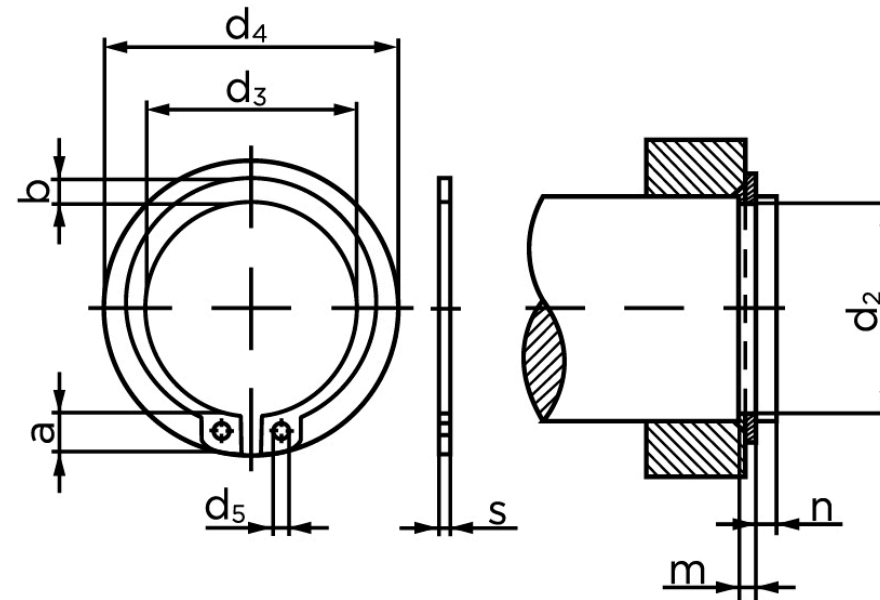

## Låsering Til Aksel, Type Normal DIN 471 Rustfri 1.4122 Ø40x1,75 (25 Stk)

SKU: 004713000400000

GTIN: 4043952086445

| Norm           | DIN 471                                 |
|----------------|---|
| Dimensions     | 40                                      |
| s              | 1,75 / (2,5)                            |
| d <sub>3</sub> | 36,5                                    |
| a              | 6 / (7)                                 |
| b              | 4,4                                     |
| d <sub>5</sub> | 2,5                                     |
| d <sub>2</sub> | 37,5                                    |
| m              | 1,85 / (2,65)                           |
| n              | 3,8                                     |
| d <sub>4</sub> | 52,6 / (54,7)                           |
| Bemærkning     | Værdien i ( ) ælder for Heavy versionen |