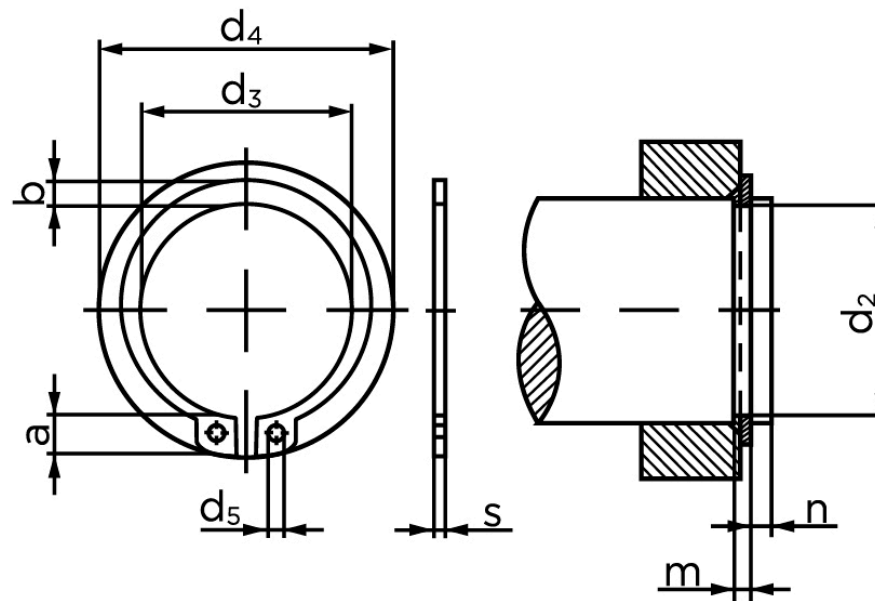

BOLTE.DK

KVALITETSSKRUER OG -BOLTE PÅ NETTET

Låserring Til Aksel, Type Normal DIN 471 Ubehandlet Fjederstål Ø4x0,4 (10000 Stk)

SKU: 004710000040000

GTIN: 4043952084274

Norm	DIN 471
Dimensions	4
s	0,4
d₃	3,7
a	2,2
b	0,9
d₅	1
d₂	3,8
m	0,5
n	0,3
d₄	8,6

Bemærk disse data er vejlede, og
informationerne skal anses som vejledende,

Vil du vide mere om dette produkt

Forespørg pris her