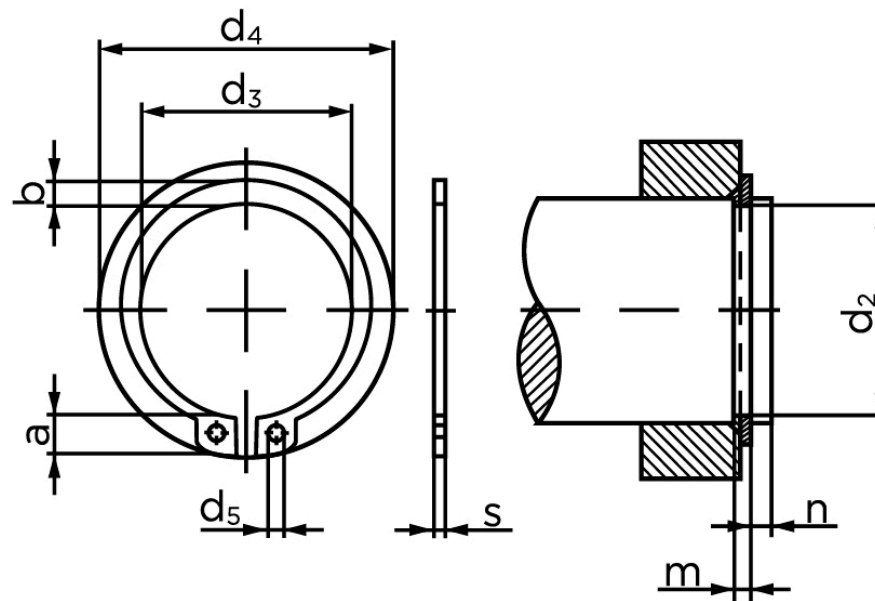

Låsering Til Aksel, Type Normal DIN 471 Rustfri 1.4122 Ø4x0,4 (100 Stk)

SKU: 004713000040000

GTIN: 4043952086186

Norm	DIN 471
Dimensions	4
s	0,4
d ₃	3,7
a	2,2
b	0,9
d ₅	1
d ₂	3,8
m	0,5
n	0,3
d ₄	8,6

Bemærk disse data er vejlede, og informationerne skal anses som vejledende,