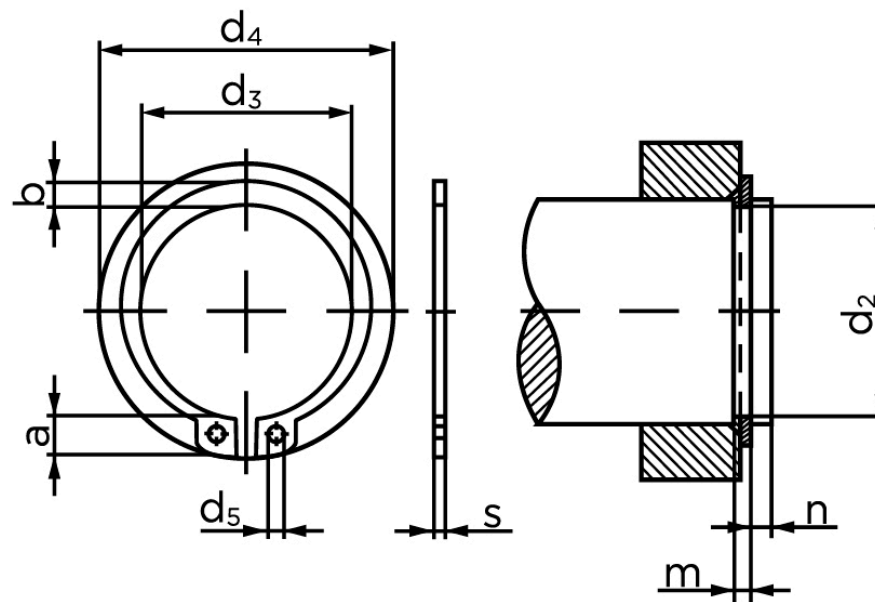

BOLTE.DK

KVALITETSSKRUER OG -BOLTE PÅ NETTET

Låsering Til Aksel, Type Normal DIN 471 Ubehandlet Fjederstål Ø42x1,75 (1000 Stk)

SKU: 004710000420000

GTIN: 4043952084656

Norm	DIN 471
Dimensions	42
s	1,75
d₃	38,5
a	6,5
b	4,5
d₅	2,5
d₂	39,5
m	1,85
n	3,8
d₄	55,7

Bemærk disse data er vejlede, og
informationerne skal anses som vejledende,

Vil du vide mere om dette produkt

Forespørg pris her