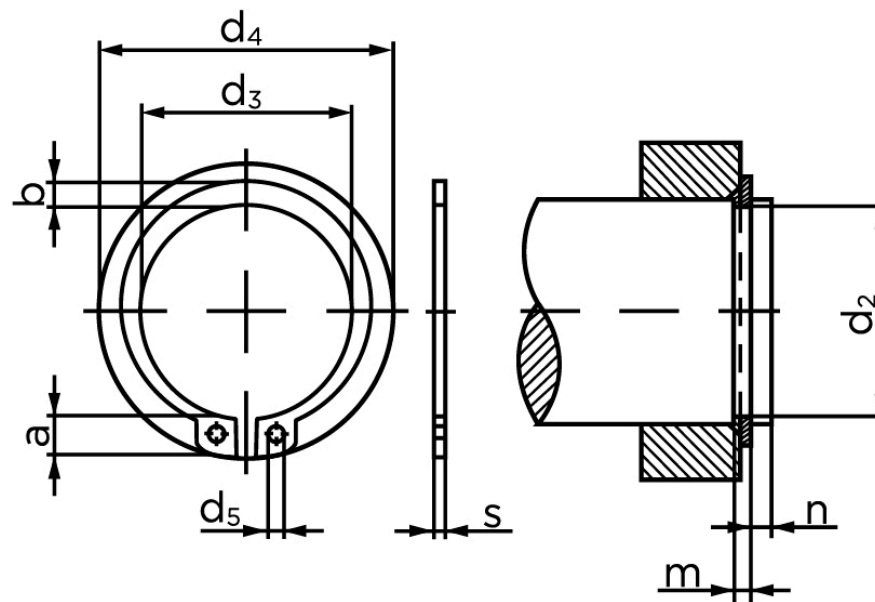

Låsering Til Aksel, Type Normal DIN 471 Ubehandlet Fjederstål Ø42x1,75 (100 Stk)

SKU: 004710009420000

GTIN: 4043952085875

Norm	DIN 471
Dimensions	42
s	1,75
d₃	38,5
a	6,5
b	4,5
d₅	2,5
d₂	39,5
m	1,85
n	3,8
d₄	55,7

Bemærk disse data er vejlede, og informationerne skal anses som vejledende,

Vil du vide mere om dette produkt

Forespørg pris her