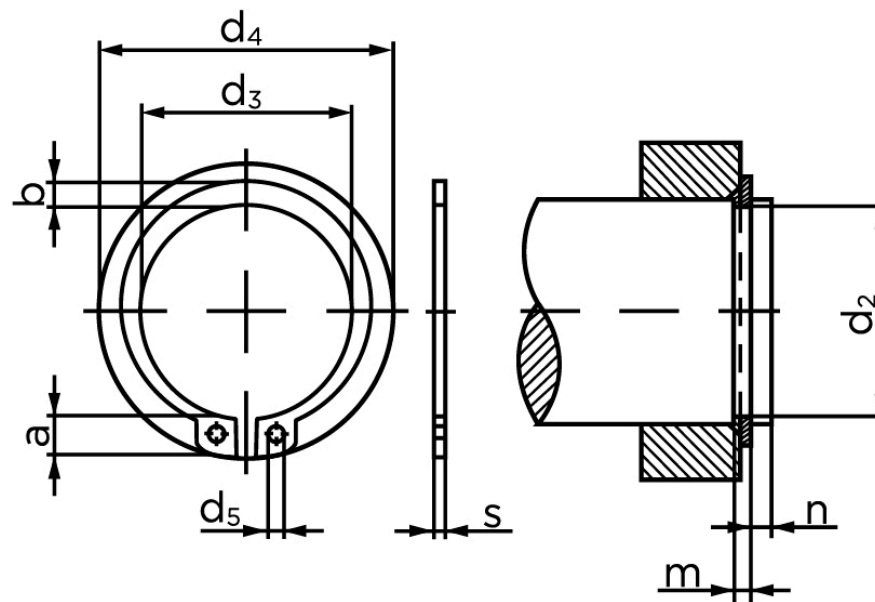

Låsering Til Aksel, Type Normal DIN 471 Rustfri 1.4122 Ø42x1,75 (25 Stk)

SKU: 004713000420000

GTIN: 4043952086452

Norm	DIN 471
Dimensions	42
s	1,75
d₃	38,5
a	6,5
b	4,5
d₅	2,5
d₂	39,5
m	1,85
n	3,8
d₄	55,7

Bemærk disse data er vejlende, og informationerne skal anses som vejledende,

Vil du vide mere om dette produkt

Forespørg pris her